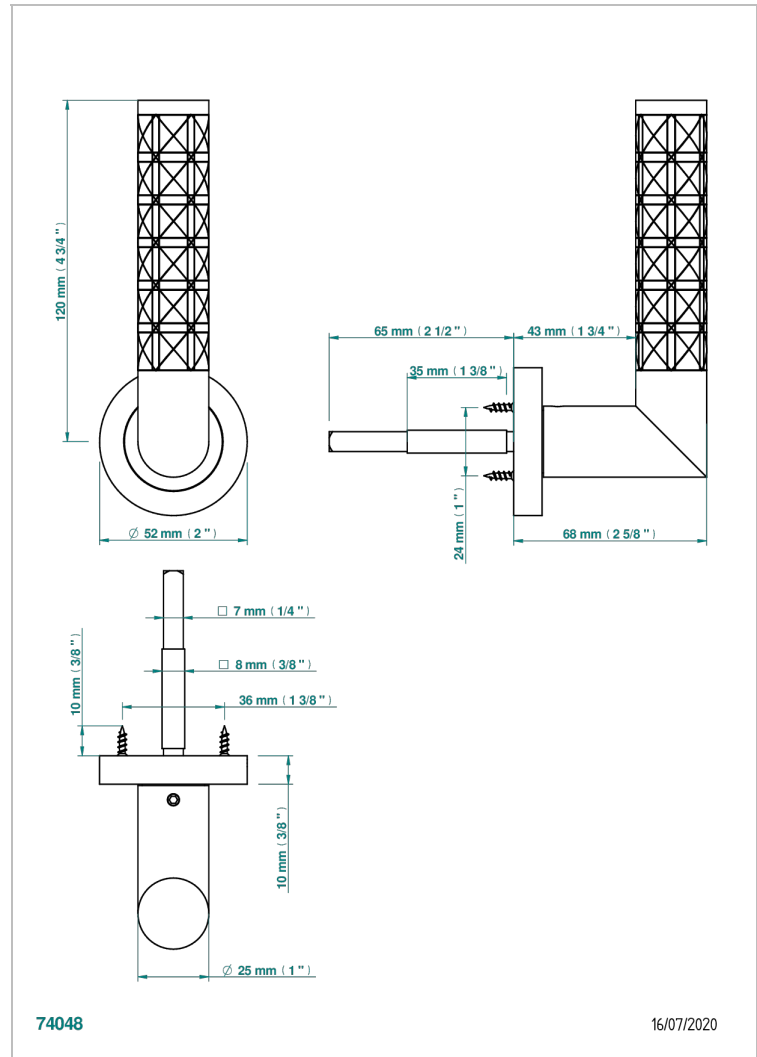

COLLECTION PARIS

B8A-DHCRM2/S

Manilla de puerta (un lado), París, guilloché cruzado

THG[®]
PARIS

74048

16/07/2020

CARACTERÍSTICAS

- Collection Paris
- Manilla de puerta (un lado), París, guilloché cruzado