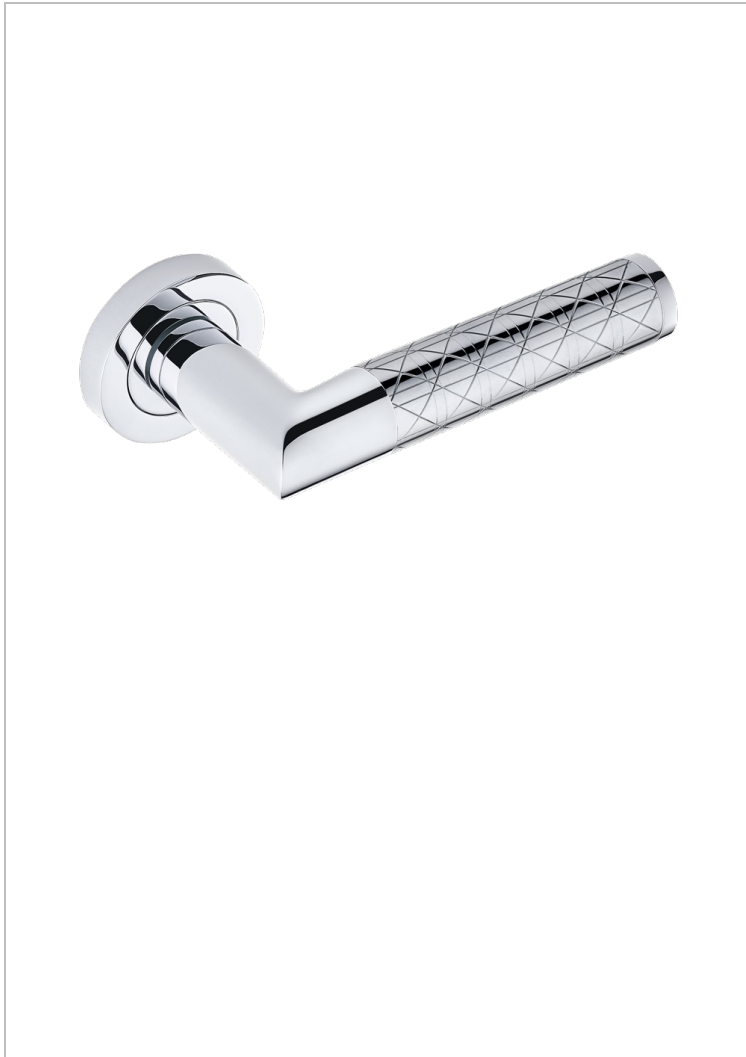

COLLECTION PARIS

B8A-DHCRM2/S

Manilla de puerta (un lado), París, guilloché cruzado

THG[®]
PARIS

74048

16/07/2020

CARACTERÍSTICAS

- Collection Paris
- Manilla de puerta (un lado), París, guilloché cruzado

ACABADOS DISPONIBLES

Bronce claro - D01
Cerámica negra mate - D30
Cromo - A02
Dorado - F01
Dorado mate - F07
Dorado pálido - F30

Dorado pálido mate (sin barniz) - F31
Níquel - B01
Níquel mate - C01
Pvd blush - H62
Pvd blush mate - H60
Pvd color latón - H49

Pvd color latón mate - H50
Pvd color níquel - H55
Pvd color níquel mate - H56
Pvd color oro - H52
Pvd color oro mate - H53
Pvd grafito - H64

Pvd grafito mate - H65
Pvd marrón bronce - F33
Pvd marrón bronce mate - F34
Pvd umber - H66
Pvd umber mate - H67