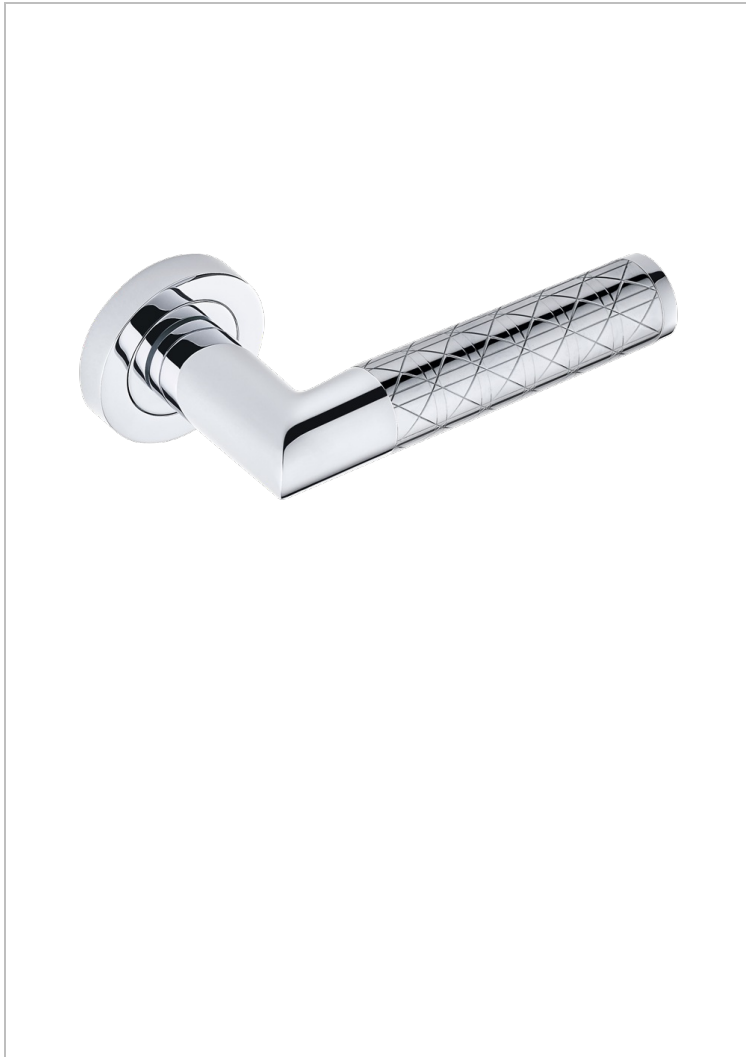

COLLECTION PARIS

B8A-DHCRM2/S

Türgriff (einseitig), Paris Guilloché

THG[®]
PARIS

EIGENSCHAFTEN

- Collection Paris
- Türgriff (einseitig), Paris Guilloché

VERFÜGBARE OBERFLÄCHEN

Blassgold - F30
Blassgold matt unlackiert - F31
Bronze hell - D01
Chrom - A02
Gold - F01
Gold matt - F07

Mattschwarz keramik - D30
Nickel matt - C01
Pvd blush - H62
Pvd blush matt - H60
Pvd bronze braun - F33
Pvd bronze braun matt - F34

Pvd gold - H52
Pvd gold matt - H53
Pvd graphite - H64
Pvd graphite matt - H65
Pvd messing - H49
Pvd messing matt - H50