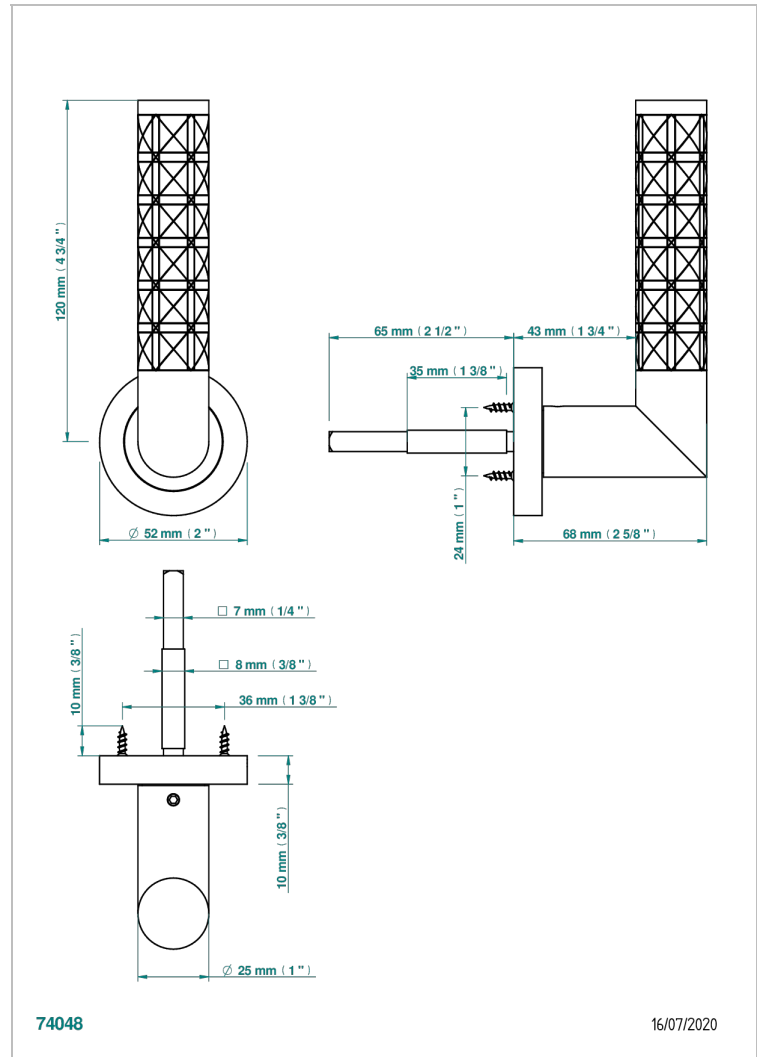

COLLECTION PARIS

B8A-DHCRM2/S

Türgriff (einseitig), Paris Guilloché

THG[®]
PARIS

EIGENSCHAFTEN

- Collection Paris
- Türgriff (einseitig), Paris Guilloché

VERFÜGBARE OBERFLÄCHEN

Blassgold - F30
Blassgold matt unlackiert - F31
Bronze hell - D01
Chrom - A02
Gold - F01
Gold matt - F07