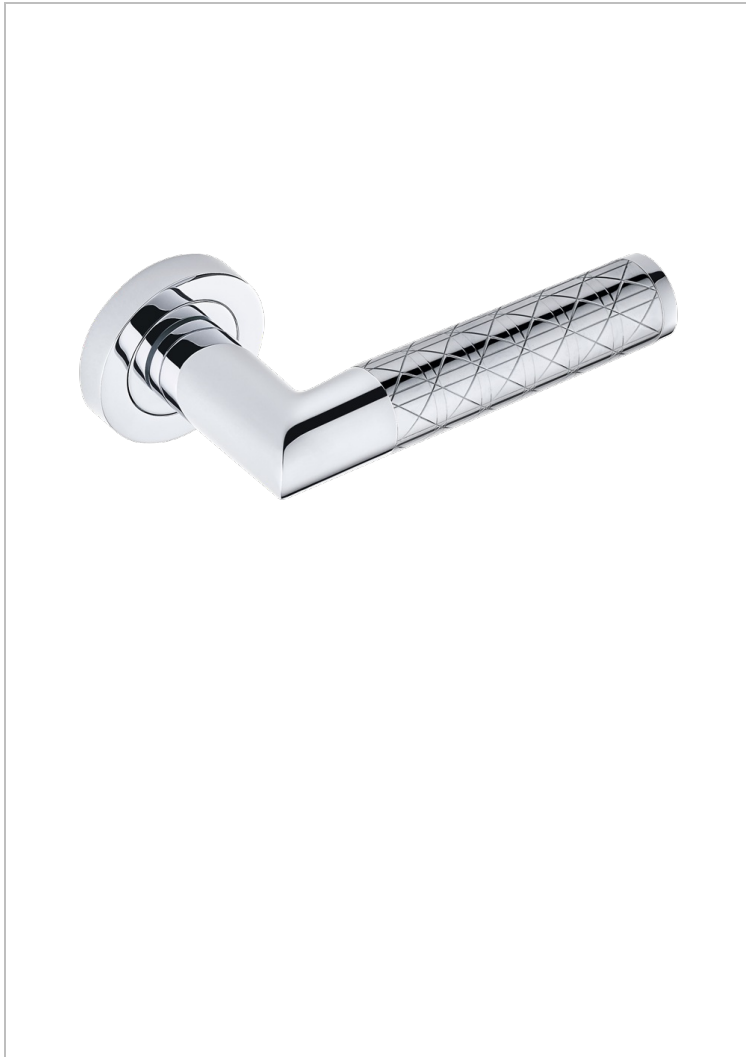

COLLECTION PARIS

B8A-DHCRM2/S

Door handle (one side) - Paris, guilloché cross

THG[®]
PARIS

特色

- Collection Paris
- Door handle (one side) - Paris, guilloché cross

可选饰面

Black ceram - D30
Blush PVD - H62
Graphite PVD - H64
Matt Umber PVD - H67
Matt blush PVD - H60
Matt graphite PVD - H65

PVD哑光棕铜 - F34
PVD哑光金 - H53
PVD哑光铜 - H50
PVD哑光镍 - H56
PVD抛光铜 - H49
PVD棕铜 - F33

PVD金色 - H52
PVD镍 - H55
Umber PVD - H66
哑光浅金 - F31
哑光金 - F07
哑光镍 - C01

抛光金 (24K金) - F01
抛光铬 - A02
抛光镍 - B01
浅金 - F30
漆面铜 - D01