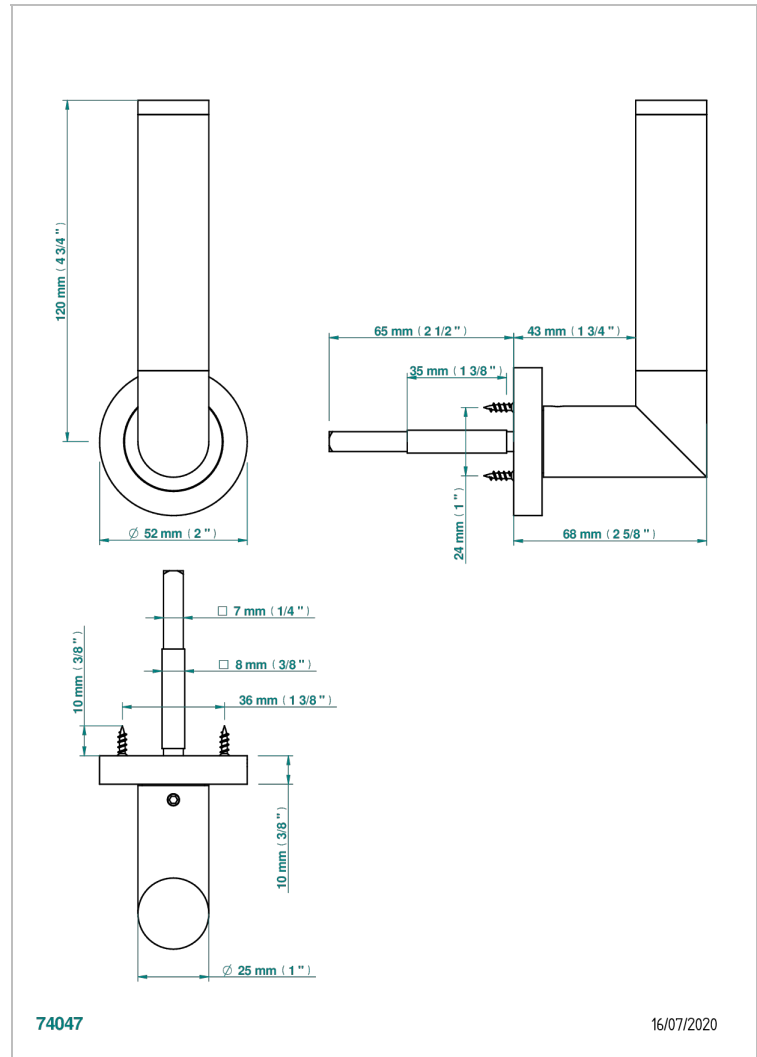

COLLECTION PARIS

B8A-DHCRM1/S

Manilla de puerta (un lado), París metal

THG[®]
PARIS

CARACTERÍSTICAS

- Collection Paris
- Manilla de puerta (un lado), París metal

ACABADOS DISPONIBLES

Bronce claro - D01
Cerámica negra mate - D30
Cromo - A02
Dorado - F01
Dorado mate - F07
Dorado pálido - F30