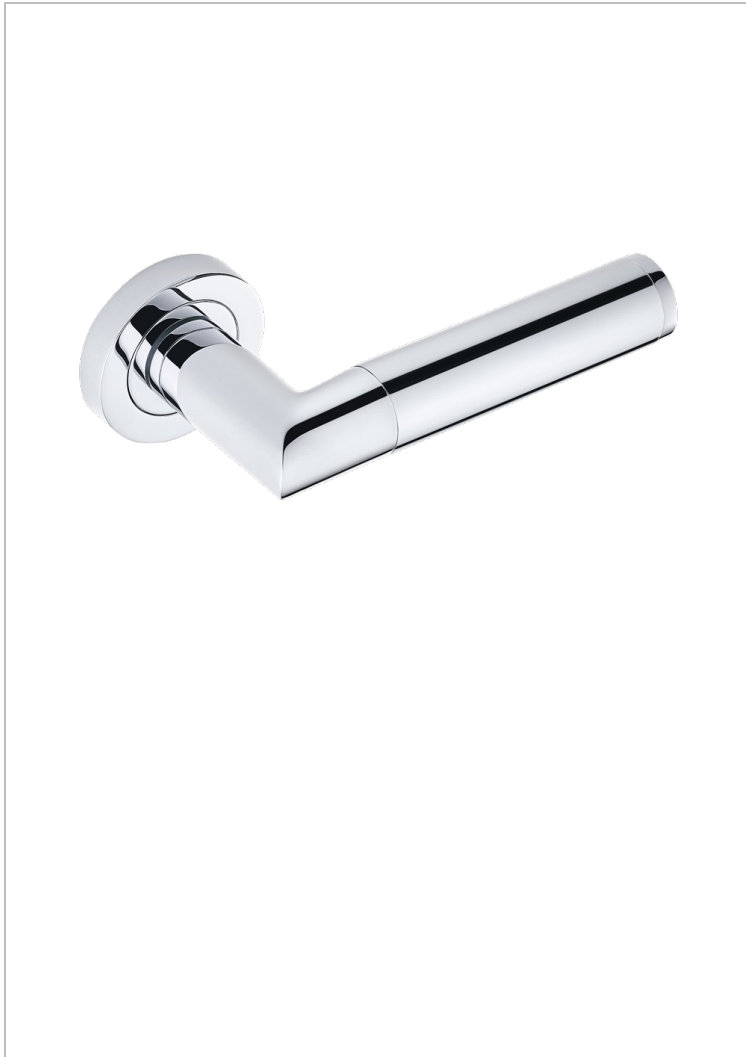

COLLECTION PARIS

B8A-DHCRM1/S

Manilla de puerta (un lado), París metal

THG[®]
PARIS

CARACTERÍSTICAS

- Collection Paris
- Manilla de puerta (un lado), París metal

ACABADOS DISPONIBLES

Bronce claro - D01
Cerámica negra mate - D30
Cromo - A02
Dorado - F01
Dorado mate - F07
Dorado pálido - F30

Dorado pálido mate (sin barniz) - F31
Níquel - B01
Níquel mate - C01
Pvd blush - H62
Pvd blush mate - H60
Pvd color latón - H49

Pvd color latón mate - H50
Pvd color níquel - H55
Pvd color níquel mate - H56
Pvd color oro - H52
Pvd color oro mate - H53
Pvd grafito - H64