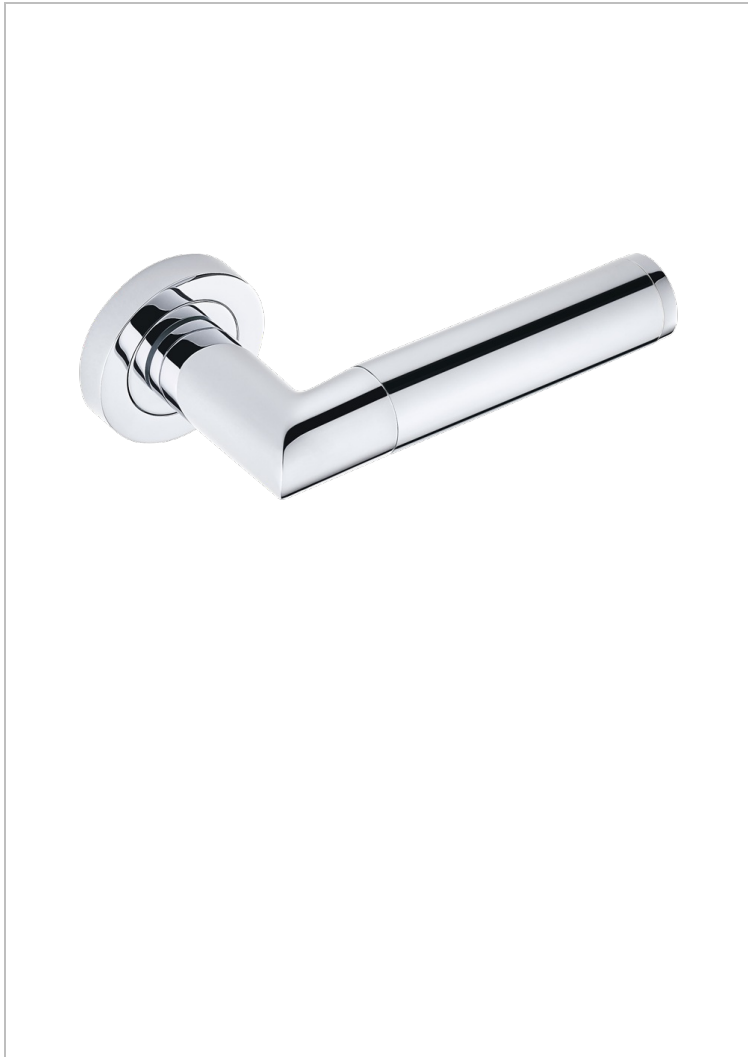

# COLLECTION PARIS

B8A-DHCRM1/S

Door handle (one side) - Paris, metal

THG<sup>®</sup>  
PARIS

## ХАРАКТЕРИСТИКИ

- Collection Paris
- Door handle (one side) - Paris, metal

## ДОСТУПНЫЕ ВАРИАНТЫ ПОКРЫТИЙ

Black ceram - D30  
Blush PVD - H62  
Graphite PVD - H64  
Matt Umber PVD - H67  
Matt blush PVD - H60  
Matt graphite PVD - H65

Umber PVD - H66  
Бронза - D01  
Золото - F01  
Матовое золото - F07  
Матовое светлое золото - F31  
Матовый никель - C01

Никель - B01  
Покрытие PVD бронза - F33  
Покрытие PVD золотистый цвет - H52  
Покрытие PVD латунь - H49  
Покрытие PVD матовая бронза - F34  
Покрытие PVD матовая латунь - H50

Покрытие PVD матовый золотистый - H53  
Покрытие PVD матовый никель - H56  
Покрытие PVD никель - H55  
Светлое золото - F30  
Хром - A02