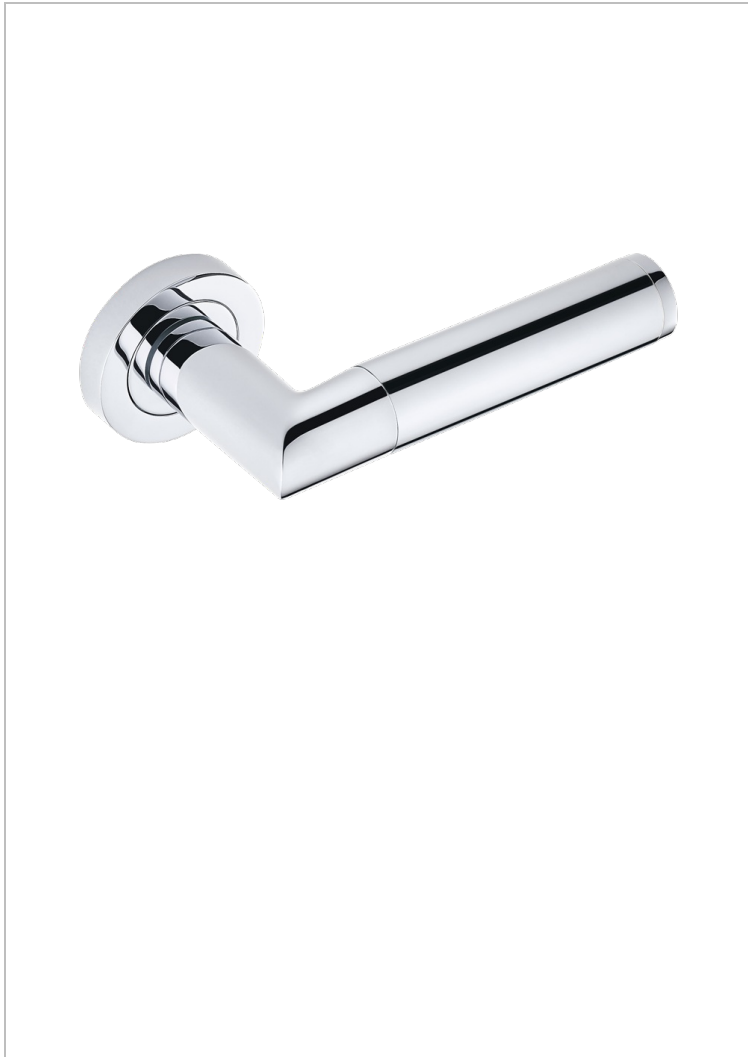

COLLECTION PARIS

B8A-DHCRM1/S

Manilla de puerta (un lado), París metal

THG[®]
PARIS

74047

16/07/2020

CARACTERÍSTICAS

- Collection Paris
- Manilla de puerta (un lado), París metal

ACABADOS DISPONIBLES

Bronce claro - D01
Cerámica negra mate - D30
Cromo - A02
Dorado - F01
Dorado mate - F07
Dorado pálido - F30

Dorado pálido mate (sin barniz) - F31
Níquel - B01
Níquel mate - C01
Pvd blush - H62
Pvd blush mate - H60
Pvd color latón - H49

Pvd color latón mate - H50
Pvd color níquel - H55
Pvd color níquel mate - H56
Pvd color oro - H52
Pvd color oro mate - H53
Pvd grafito - H64

Pvd grafito mate - H65
Pvd marrón bronce - F33
Pvd marrón bronce mate - F34
Pvd umber - H66
Pvd umber mate - H67