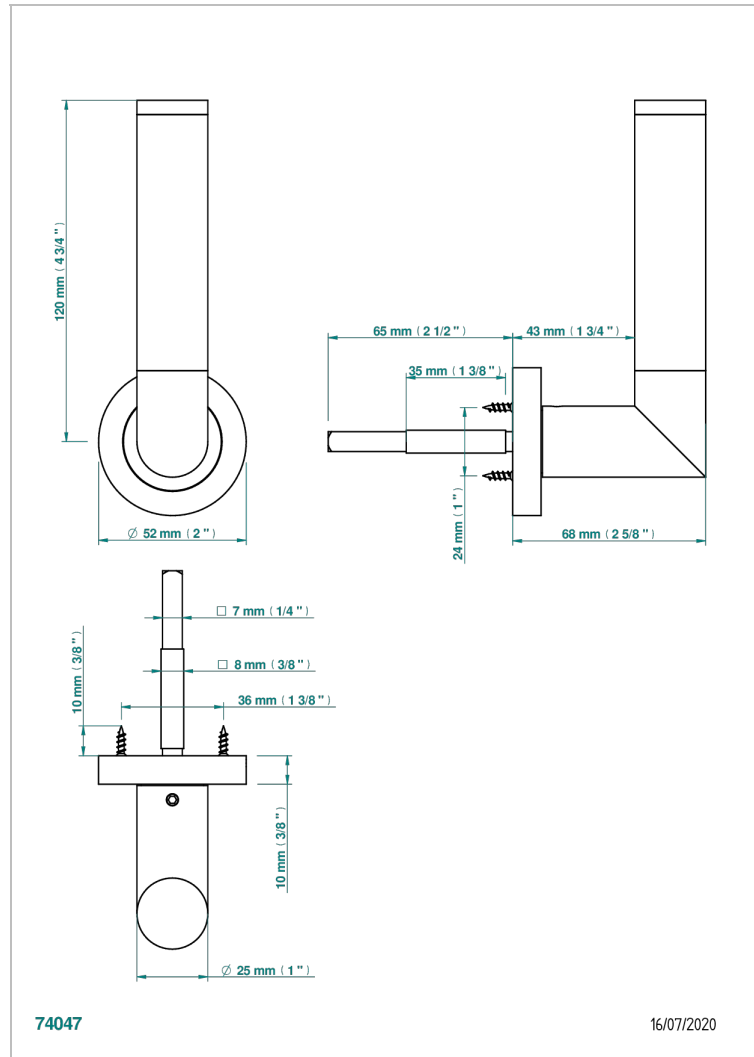

COLLECTION PARIS

B8A-DHCRM1/S

Manilla de puerta (un lado), París metal

THG[®]
PARIS

74047

16/07/2020

CARACTERÍSTICAS

- Collection Paris
- Manilla de puerta (un lado), París metal