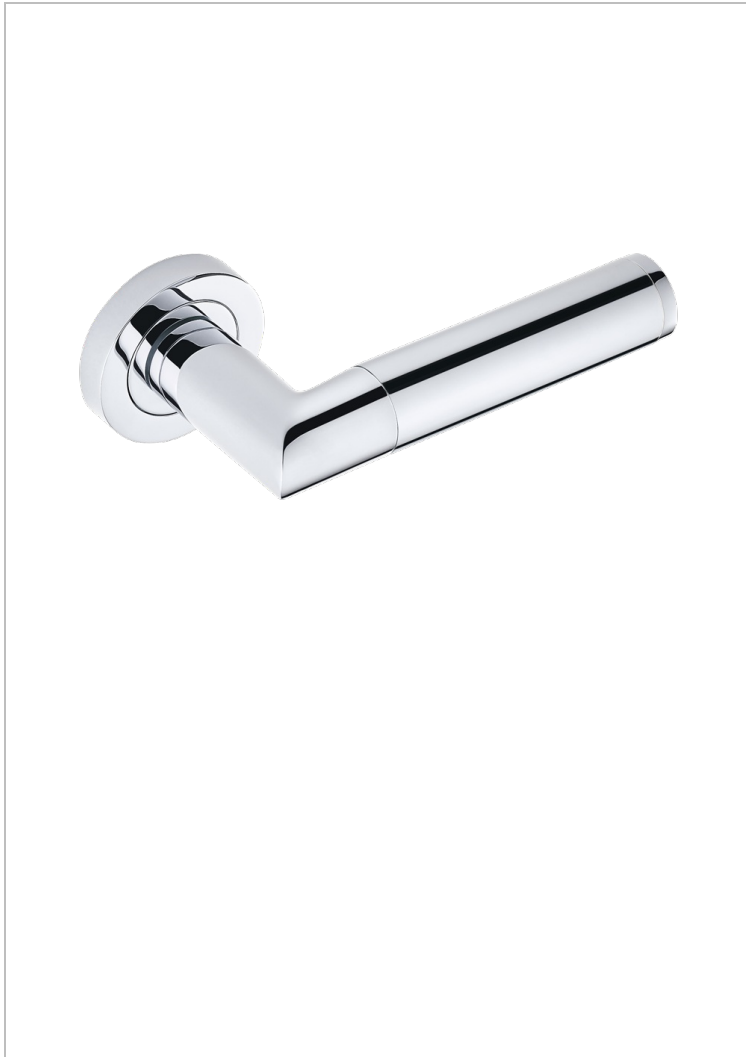

COLLECTION PARIS

B8A-DHCRM1/S

Türgriff (einseitig), Paris Metall

THG[®]
PARIS

EIGENSCHAFTEN

- Collection Paris
- Türgriff (einseitig), Paris Metall

VERFÜGBARE OBERFLÄCHEN

Blassgold - F30
Blassgold matt unlackiert - F31
Bronze hell - D01
Chrom - A02
Gold - F01
Gold matt - F07

Mattschwarz keramik - D30
Nickel matt - C01
Pvd blush - H62
Pvd blush matt - H60
Pvd bronze braun - F33
Pvd bronze braun matt - F34

Pvd gold - H52
Pvd gold matt - H53
Pvd graphite - H64
Pvd graphite matt - H65
Pvd messing - H49
Pvd messing matt - H50