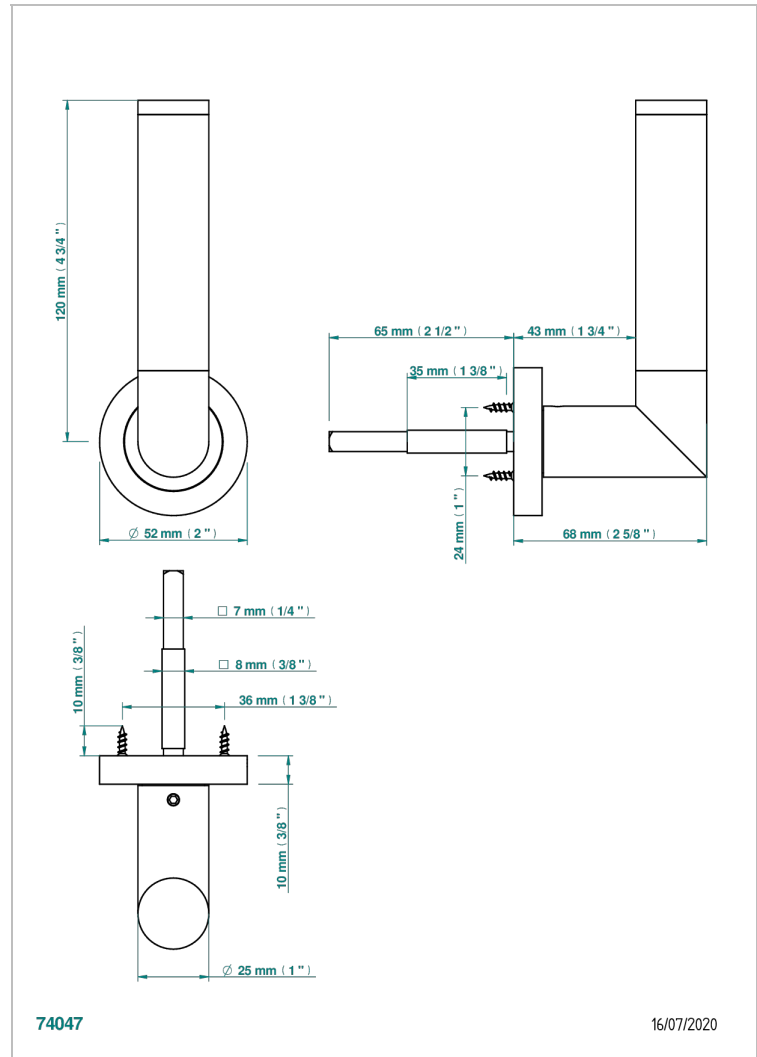

COLLECTION PARIS

B8A-DHCRM1/S

Türgriff (einseitig), Paris Metall

THG[®]
PARIS

EIGENSCHAFTEN

- Collection Paris
- Türgriff (einseitig), Paris Metall

VERFÜGBARE OBERFLÄCHEN

Blassgold - F30
Blassgold matt unlackiert - F31
Bronze hell - D01
Chrom - A02
Gold - F01
Gold matt - F07

Pvd nickel - H55
Pvd nickel matt - H56
Pvd umber - H66
Pvd umber matt - H67
Silbernichel - B01