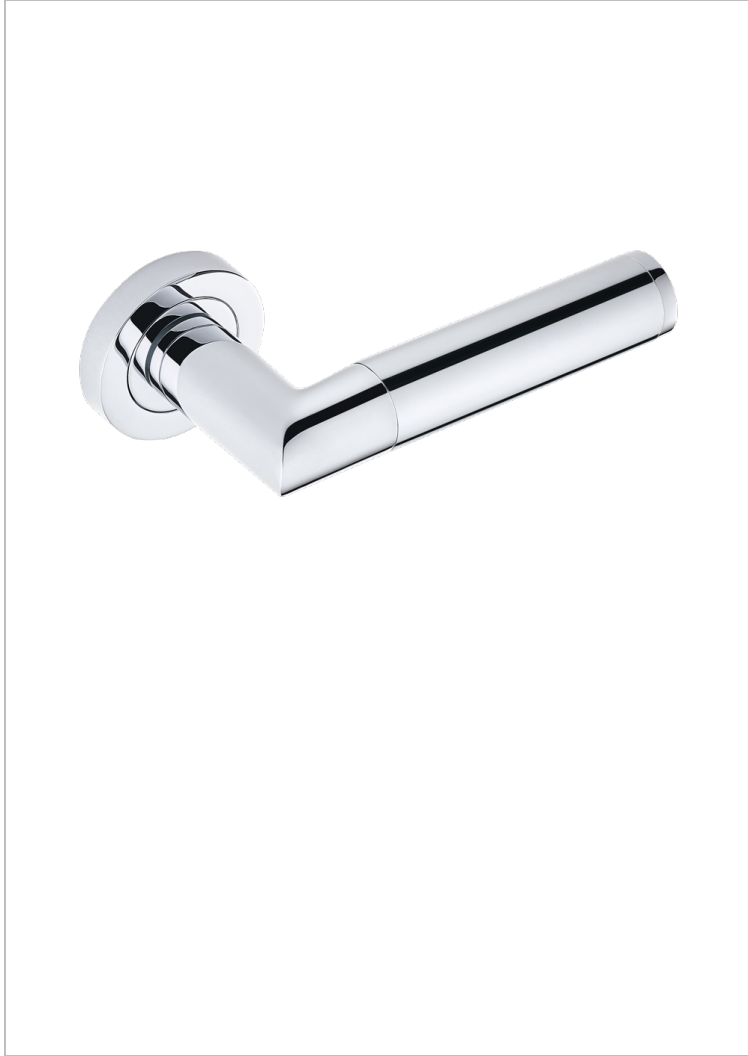

COLLECTION PARIS

B8A-DHCRM1/S

Door handle (one side) - Paris, metal

THG[®]
PARIS

74047

16/07/2020

特色

- Collection Paris
- Door handle (one side) - Paris, metal

可选饰面

Black ceram - D30
Blush PVD - H62
Graphite PVD - H64
Matt Umber PVD - H67
Matt blush PVD - H60
Matt graphite PVD - H65

PVD哑光棕铜 - F34
PVD哑光金 - H53
PVD哑光铜 - H50
PVD哑光镍 - H56
PVD抛光铜 - H49
PVD棕铜 - F33

PVD金色 - H52
PVD镍 - H55
Umber PVD - H66
哑光浅金 - F31
哑光金 - F07
哑光镍 - C01