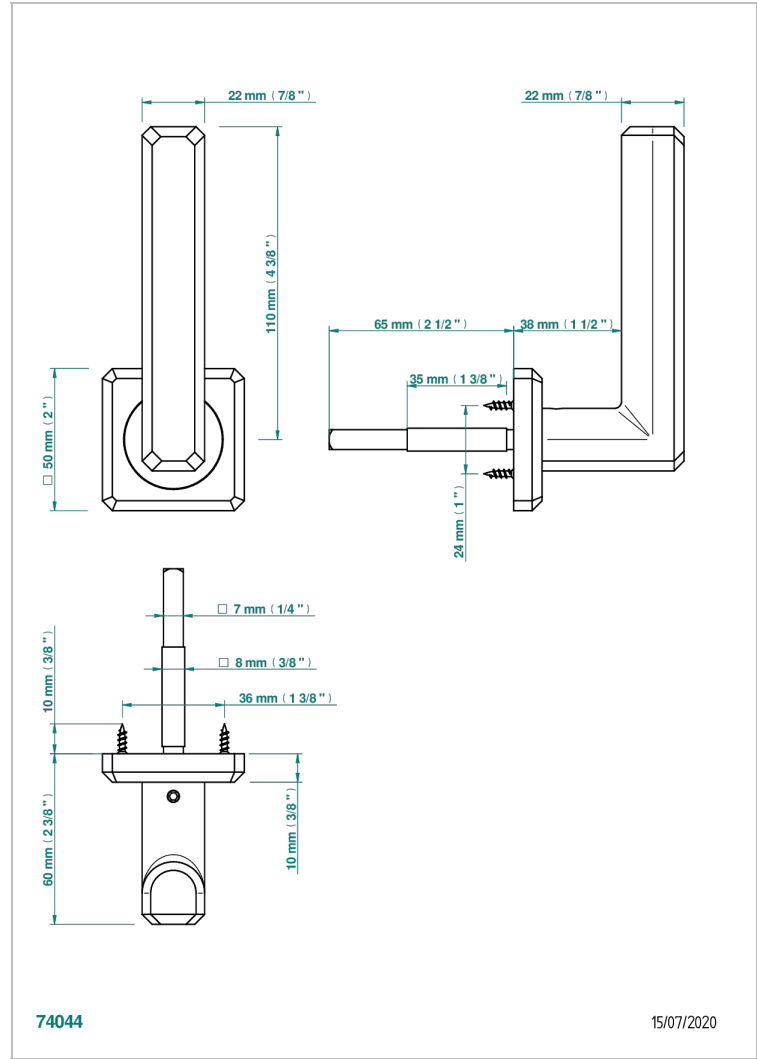

COLLECTION BERLIN

B8E-DHCPM1/S

Poignée de porte (un côté) Berlin

THG[®]
PARIS

CARACTÉRISTIQUES

- Collection Berlin
- Poignée de porte (un côté) Berlin

FINITIONS DISPONIBLES

Bronze clair - D01
Chromé - A02
Doré brillant - F01
Doré mat - F07
Nickel brillant - B01
Nickel mat - C01

Noir mat céramique - D30
Or pâle - F30
Or pâle mat - F31
Pvd blush - H62
Pvd blush mat - H60
Pvd couleur bronze brown - F33

Pvd couleur bronze brown - mat - F34
Pvd couleur doré - H52
Pvd couleur doré mat - H53
Pvd couleur laitton - H49
Pvd couleur laitton mat - H50
Pvd couleur nickel - H55

Pvd couleur nickel mat - H56
Pvd graphite - H64
Pvd graphite mat - H65
Pvd umber - H66
Pvd umber mat - H67