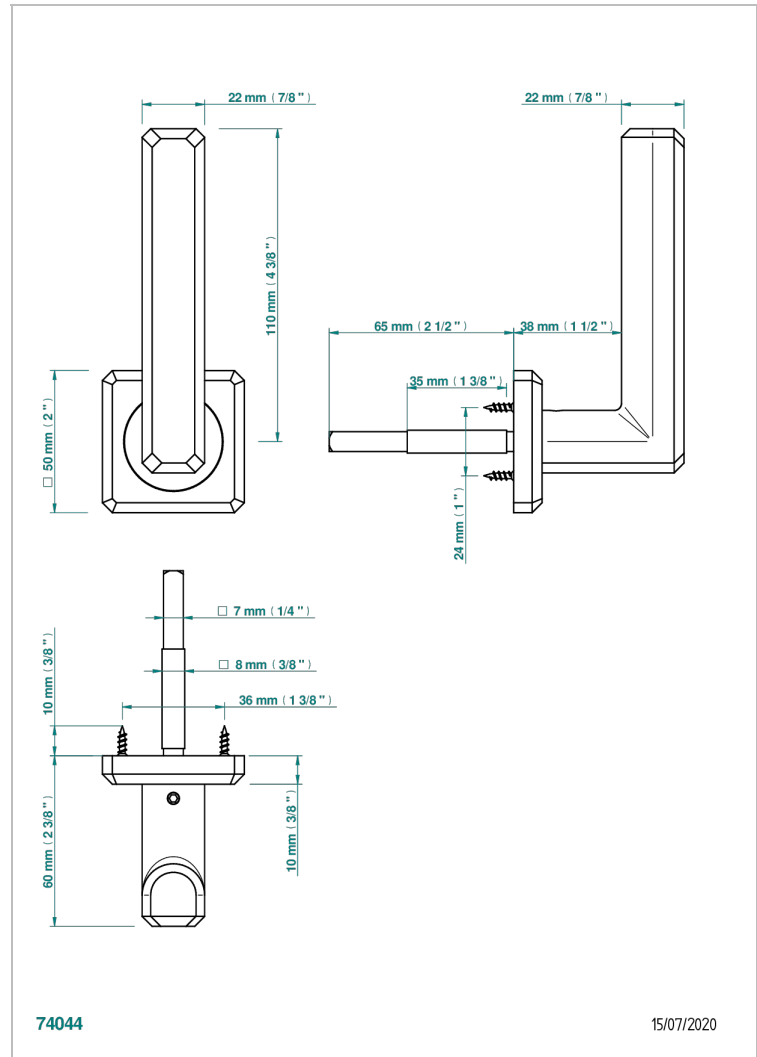

COLLECTION BERLIN

B8E-DHCPM1/S

Poignée de porte (un côté) Berlin

THG[®]
PARIS

CARACTÉRISTIQUES

- Collection Berlin
- Poignée de porte (un côté) Berlin

FINITIONS DISPONIBLES

Bronze clair - D01
Chromé - A02
Doré brillant - F01
Doré mat - F07
Nickel brillant - B01
Nickel mat - C01

Noir mat céramique - D30
Or pâle - F30
Or pâle mat - F31
Pvd blush - H62
Pvd blush mat - H60
Pvd couleur bronze brown - F33

Pvd couleur bronze brown - mat - F34
Pvd couleur doré - H52
Pvd couleur doré mat - H53
Pvd couleur laiton - H49
Pvd couleur laiton mat - H50
Pvd couleur nickel - H55

Pvd couleur nickel mat - H56
Pvd graphite - H64
Pvd graphite mat - H65
Pvd umber - H66
Pvd umber mat - H67