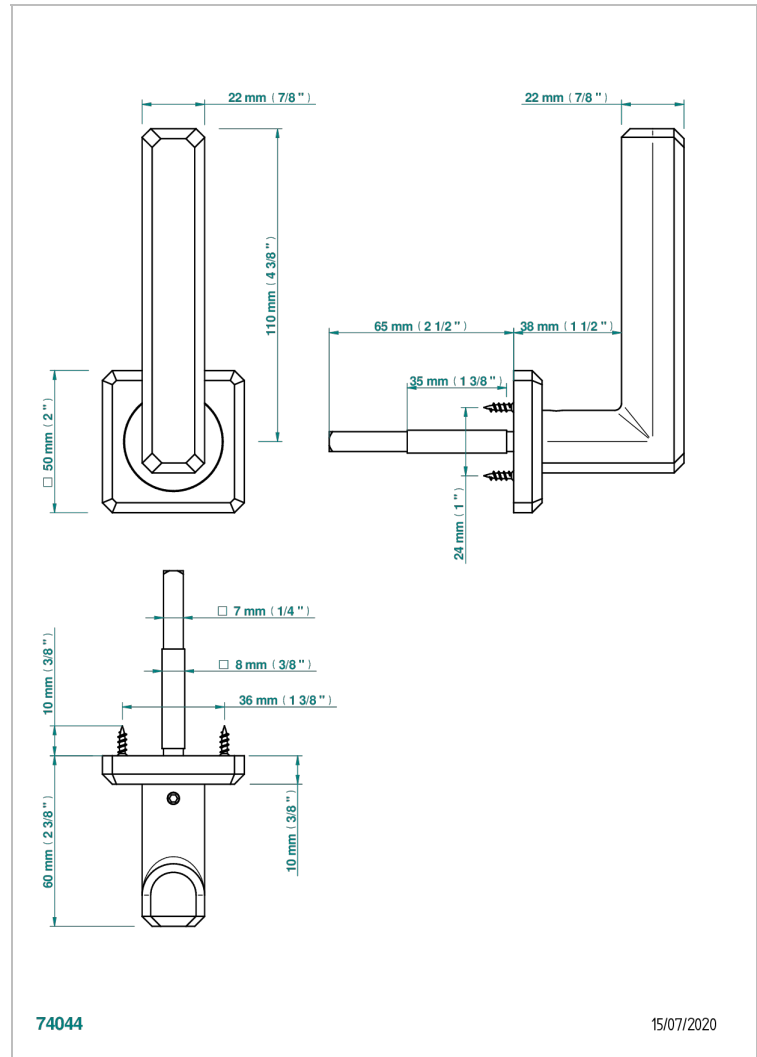

COLLECTION BERLIN

B8E-DHCPM1/S

Türgriff (einseitig), Moscou

THG[®]
PARIS

EIGENSCHAFTEN

- Collection Berlin
- Türgriff (einseitig), Moscou

VERFÜGBARE OBERFLÄCHEN

Blassgold - F30
Blassgold matt unlackiert - F31
Bronze hell - D01
Chrom - A02
Gold - F01
Gold matt - F07

Mattschwarz keramik - D30
Nickel matt - C01
Pvd blush - H62
Pvd blush matt - H60
Pvd bronze braun - F33
Pvd bronze braun matt - F34

Pvd gold - H52
Pvd gold matt - H53
Pvd graphite - H64
Pvd graphite matt - H65
Pvd messing - H49
Pvd messing matt - H50

Pvd nickel - H55
Pvd nickel matt - H56
Pvd umber - H66
Pvd umber matt - H67
Silbernickel - B01