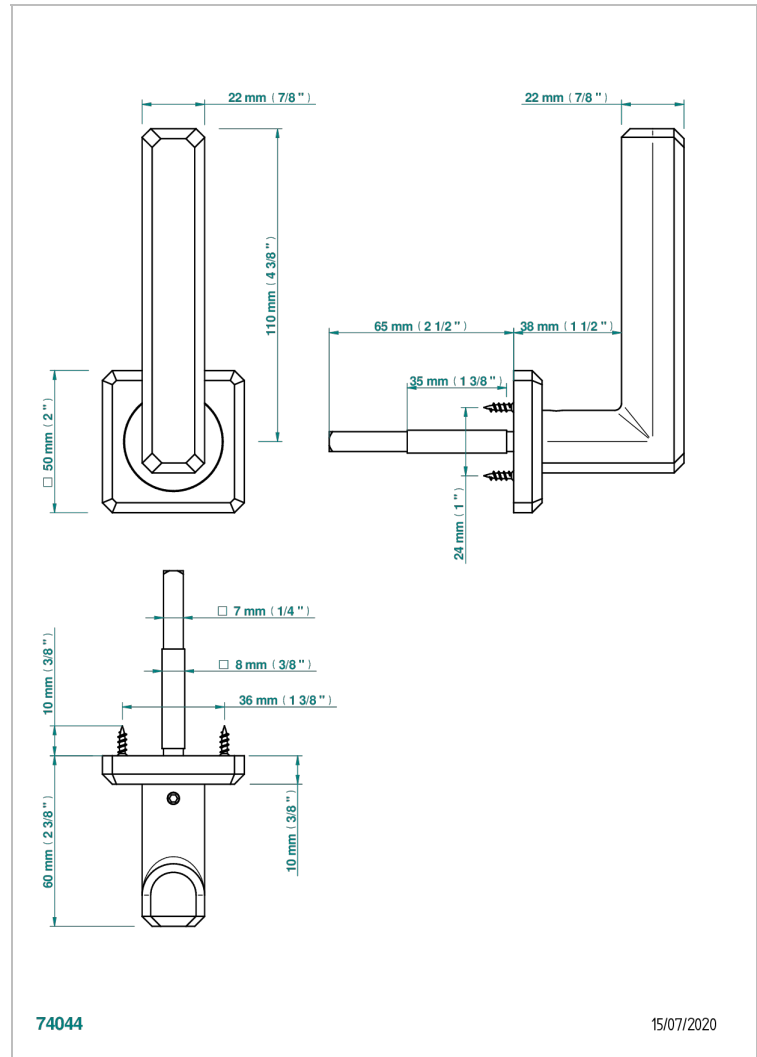

COLLECTION BERLIN

B8E-DHCPM1/S

Door handle (one side) - Berlin

THG[®]
PARIS

ХАРАКТЕРИСТИКИ

- Collection Berlin
- Door handle (one side) - Berlin

ДОСТУПНЫЕ ВАРИАНТЫ ПОКРЫТИЙ

Black ceram - D30
Blush PVD - H62
Graphite PVD - H64
Matt Umber PVD - H67
Matt blush PVD - H60
Matt graphite PVD - H65