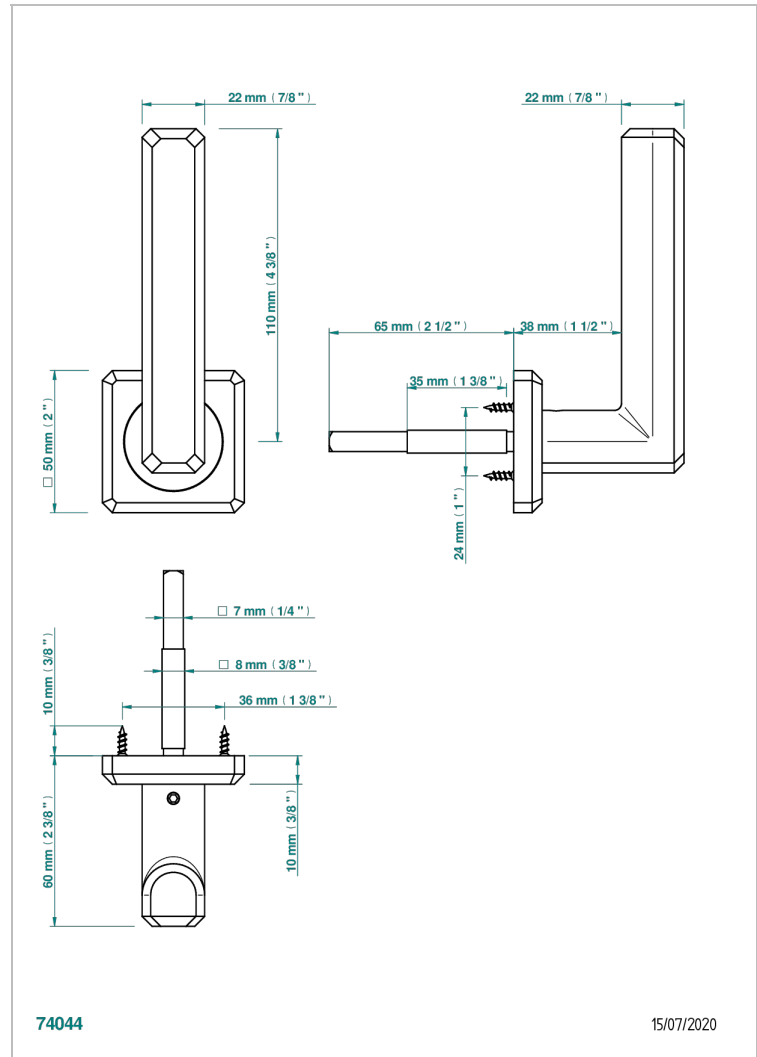

# COLLECTION BERLIN

B8E-DHCPM1/S

Manilla de puerta (un lado), Moscou

THG<sup>®</sup>  
PARIS

## CARACTERÍSTICAS

- Collection Berlin
- Manilla de puerta (un lado), Moscou