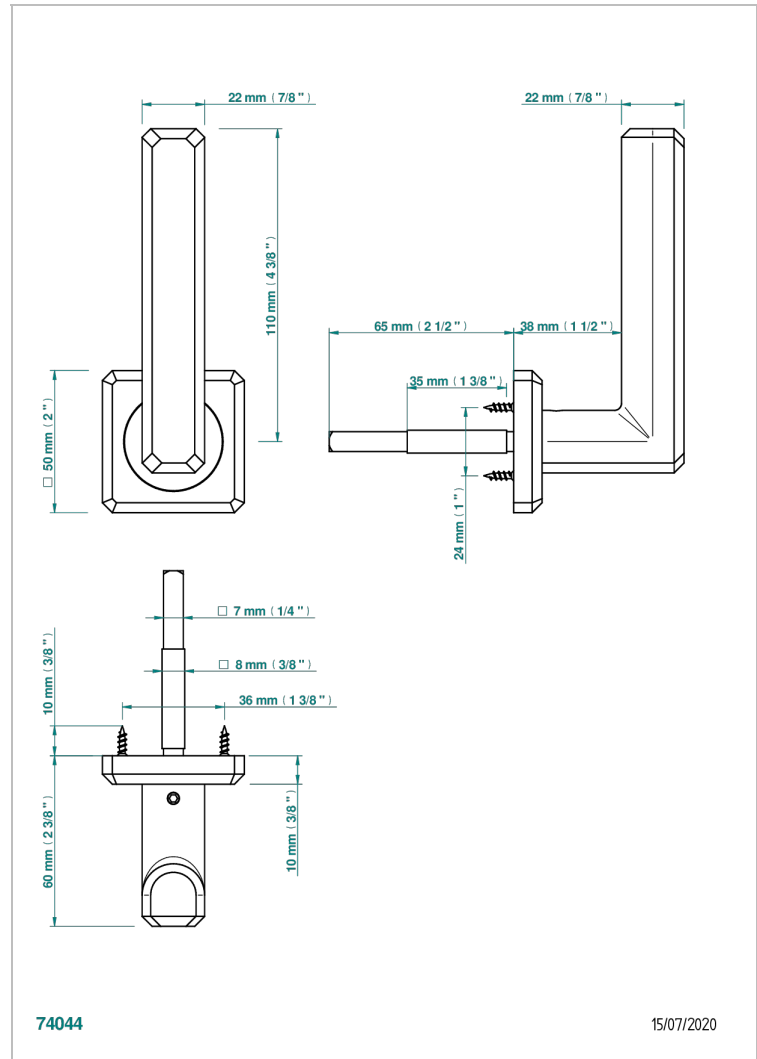

COLLECTION BERLIN

B8E-DHCPM1/S

Door handle (one side) - Berlin

THG[®]
PARIS

特色

- Collection Berlin
- Door handle (one side) - Berlin

可选饰面

Black ceram - D30
Blush PVD - H62
Graphite PVD - H64
Matt Umber PVD - H67
Matt blush PVD - H60
Matt graphite PVD - H65

PVD哑光棕铜 - F34
PVD哑光金 - H53
PVD哑光铜 - H50
PVD哑光镍 - H56
PVD抛光铜 - H49
PVD棕铜 - F33

PVD金色 - H52
PVD镍 - H55
Umber PVD - H66
哑光浅金 - F31
哑光金 - F07
哑光镍 - C01

抛光金 (24K金) - F01
抛光铬 - A02
抛光镍 - B01
浅金 - F30
漆面铜 - D01