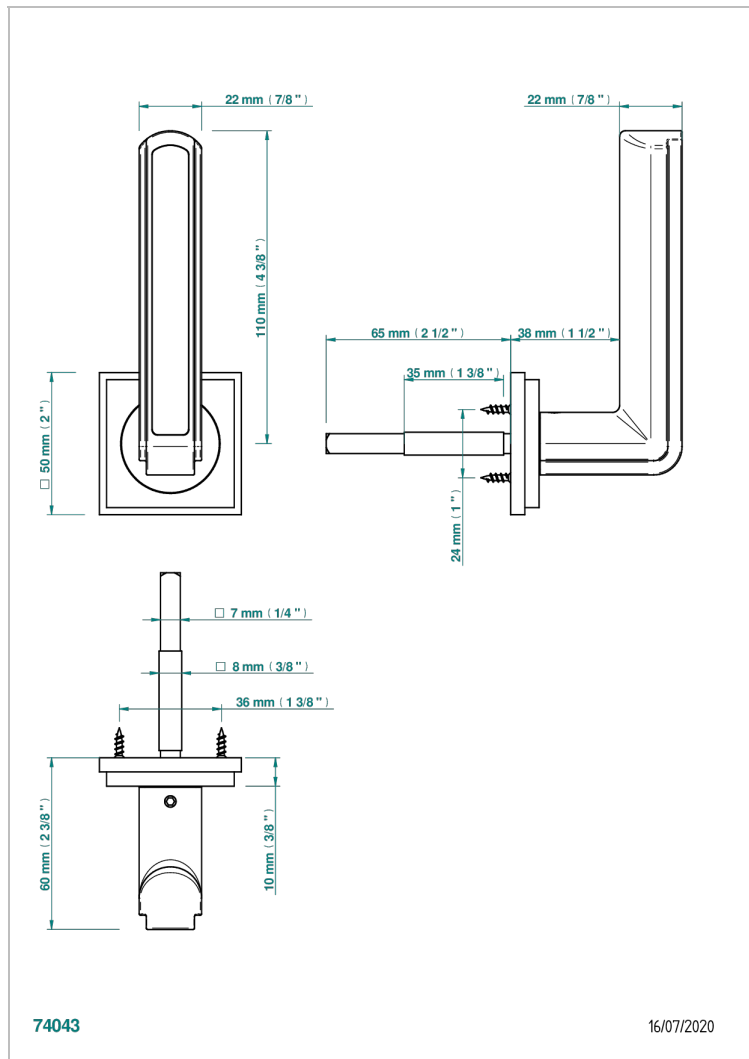

# COLLECTION NEW YORK

B8D-DHADW2/S

Poignée de porte (un côté) New York Macassar

THG<sup>®</sup>  
PARIS

74043

16/07/2020

## CARACTÉRISTIQUES

- Collection New York
- Poignée de porte (un côté) New York Macassar

## FINITIONS DISPONIBLES

Bronze clair - D01  
Chromé - A02  
Doré brillant - F01  
Doré mat - F07  
Nickel brillant - B01  
Nickel mat - C01

Noir mat céramique - D30  
Or pâle - F30  
Or pâle mat - F31  
Pvd blush - H62  
Pvd blush mat - H60  
Pvd couleur bronze brown - F33