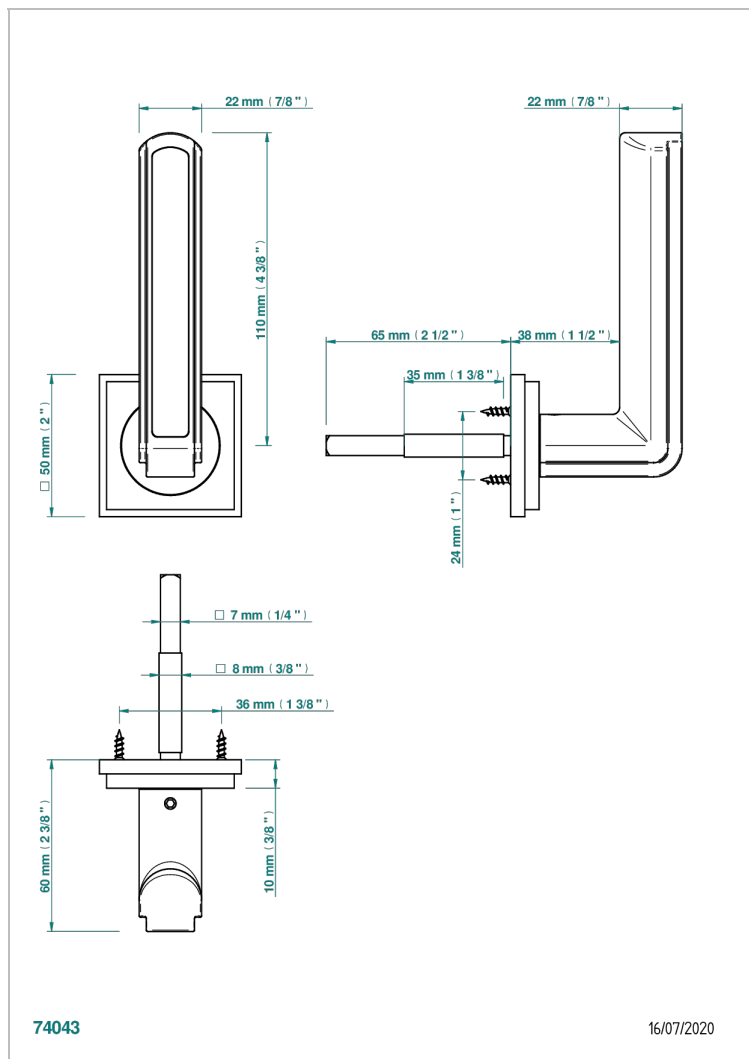

COLLECTION NEW YORK

B8D-DHADW2/S

Poignée de porte (un côté) New York Macassar

THG[®]
PARIS

74043

16/07/2020

CARACTÉRISTIQUES

- Collection New York
- Poignée de porte (un côté) New York Macassar

FINITIONS DISPONIBLES

Bronze clair - D01
Chromé - A02
Doré brillant - F01
Doré mat - F07
Nickel brillant - B01
Nickel mat - C01

Noir mat céramique - D30
Or pâle - F30
Or pâle mat - F31
Pvd blush - H62
Pvd blush mat - H60
Pvd couleur bronze brown - F33