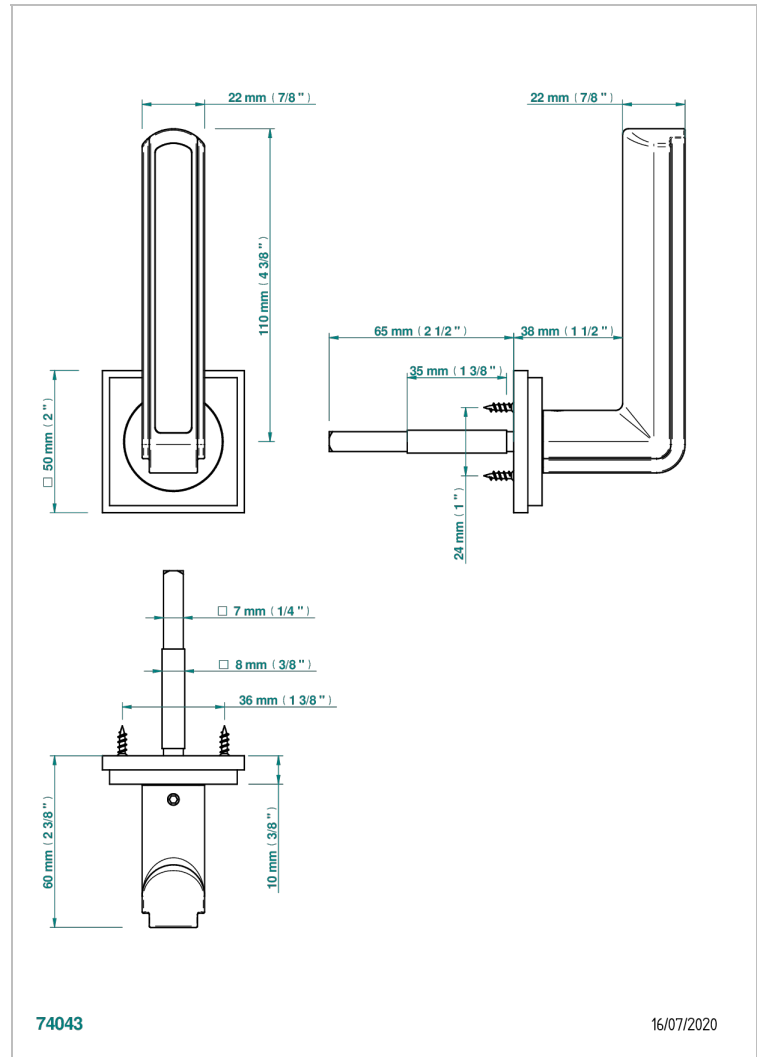

COLLECTION NEW YORK

B8D-DHADW2/S

Manilla de puerta (un lado), New York ébano Macassar

THG[®]
PARIS

CARACTERÍSTICAS

- Collection New York
- Manilla de puerta (un lado), New York ébano Macassar

ACABADOS DISPONIBLES

Bronce claro - D01
Cerámica negra mate - D30
Cromo - A02
Dorado - F01
Dorado mate - F07
Dorado pálido - F30

Dorado pálido mate (sin barniz) - F31
Níquel - B01
Níquel mate - C01
Pvd blush - H62
Pvd blush mate - H60
Pvd color latón - H49