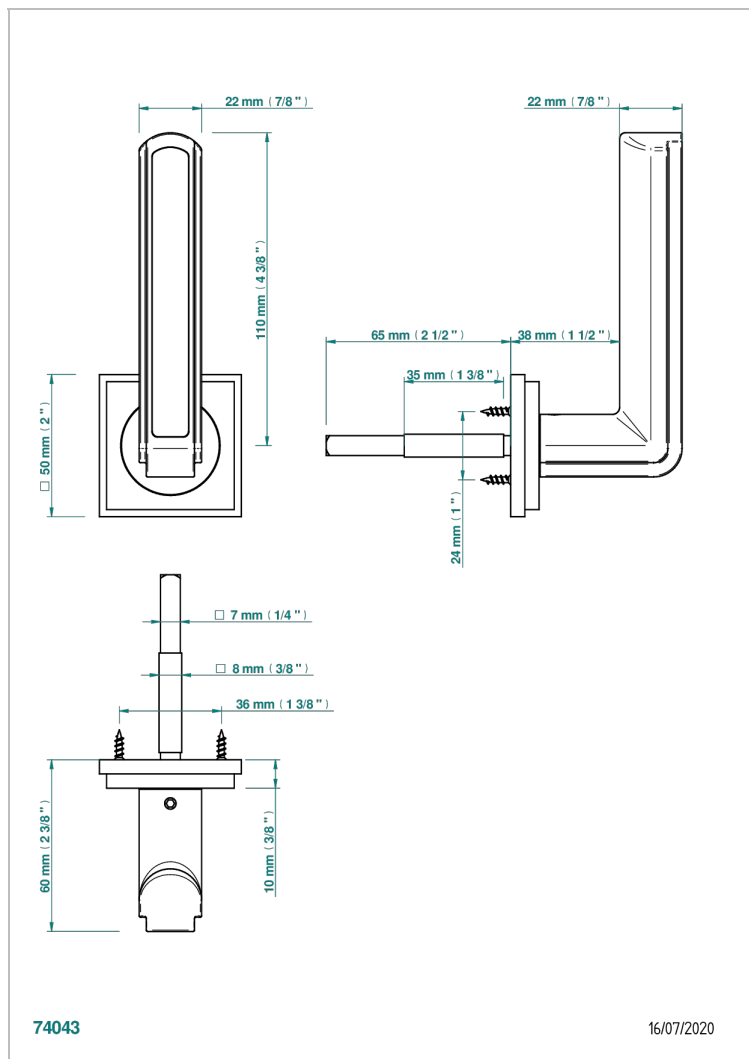

COLLECTION NEW YORK

B8D-DHADW2/S

Türgriff (einseitig), New York Makassar

THG[®]
PARIS

EIGENSCHAFTEN

- Collection New York
- Türgriff (einseitig), New York Makassar

VERFÜGBARE OBERFLÄCHEN

Blassgold - F30
Blassgold matt unlackiert - F31
Bronze hell - D01
Chrom - A02
Gold - F01
Gold matt - F07

Mattschwarz keramik - D30
Nickel matt - C01
Pvd blush - H62
Pvd blush matt - H60
Pvd bronze braun - F33
Pvd bronze braun matt - F34

Pvd gold - H52
Pvd gold matt - H53
Pvd graphite - H64
Pvd graphite matt - H65
Pvd messing - H49
Pvd messing matt - H50

Pvd nickel - H55
Pvd nickel matt - H56
Pvd umber - H66
Pvd umber matt - H67
Silbernickel - B01