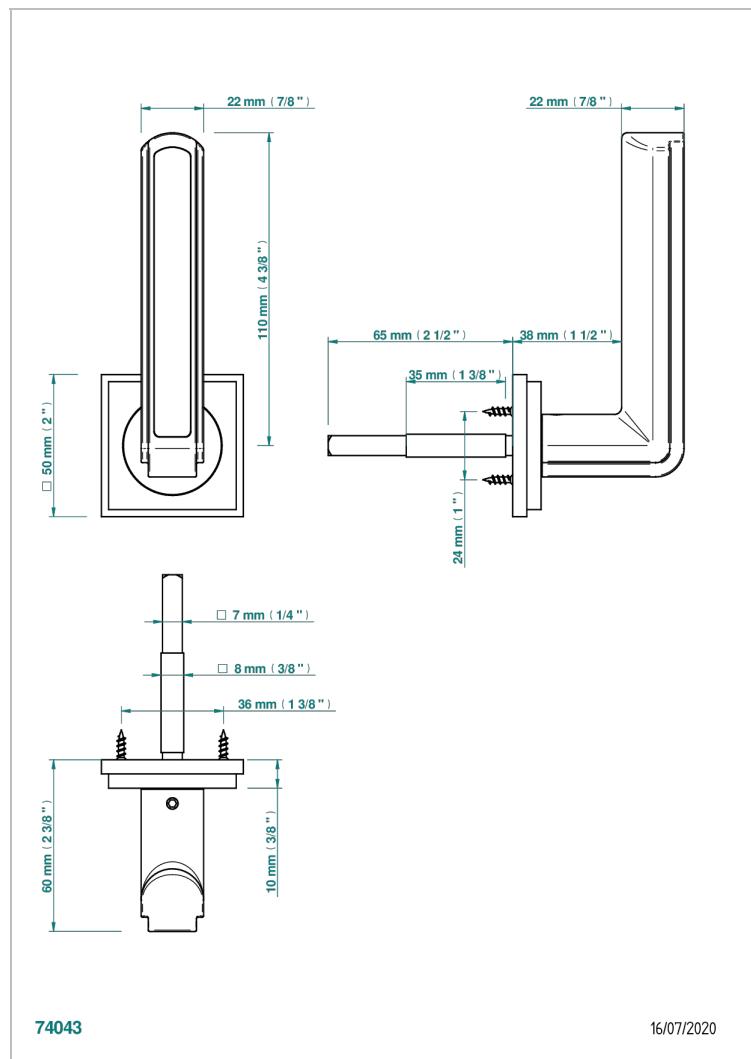

COLLECTION NEW YORK

B8D-DHADW2/S

Door handle (one side) - New York, Macassar

THG[®]
PARIS

ХАРАКТЕРИСТИКИ

- Collection New York
- Door handle (one side) - New York, Macassar

ДОСТУПНЫЕ ВАРИАНТЫ ПОКРЫТИЙ

Black ceram - D30
Blush PVD - H62
Graphite PVD - H64
Matt Umber PVD - H67
Matt blush PVD - H60
Matt graphite PVD - H65