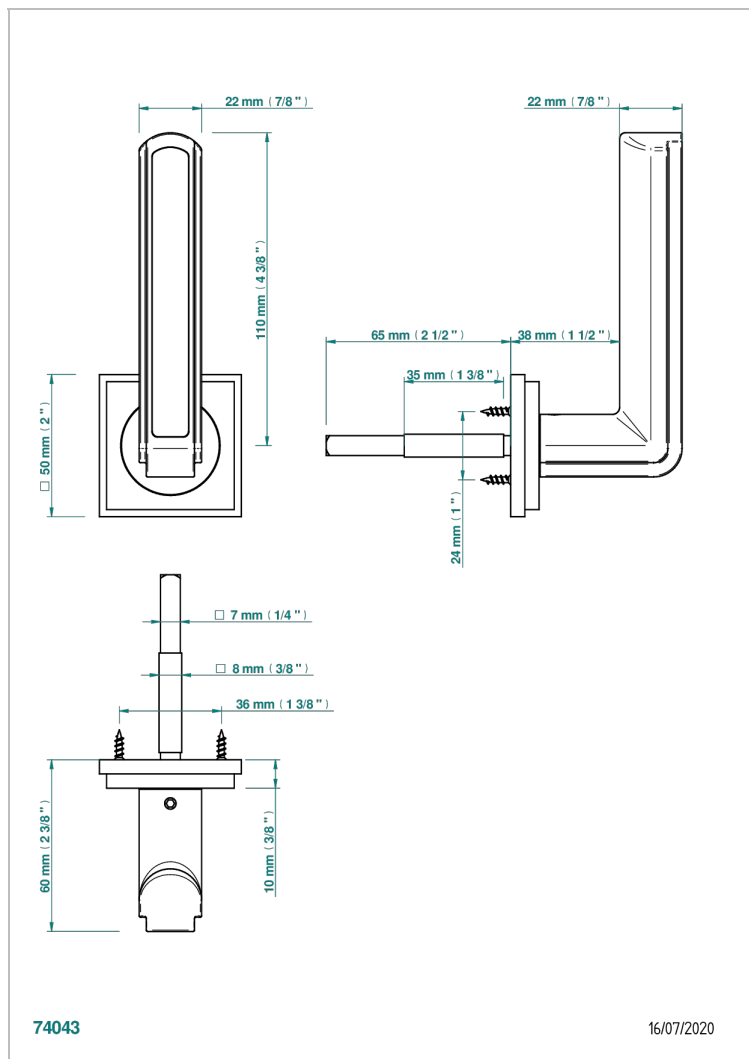

# COLLECTION NEW YORK

B8D-DHADW2/S

Poignée de porte (un côté) New York Macassar

THG<sup>®</sup>  
PARIS

## CARACTÉRISTIQUES

- Collection New York
- Poignée de porte (un côté) New York Macassar

## FINITIONS DISPONIBLES

Bronze clair - D01  
Chromé - A02  
Doré brillant - F01  
Doré mat - F07  
Nickel brillant - B01  
Nickel mat - C01

Noir mat céramique - D30  
Or pâle - F30  
Or pâle mat - F31  
Pvd blush - H62  
Pvd blush mat - H60  
Pvd couleur bronze brown - F33