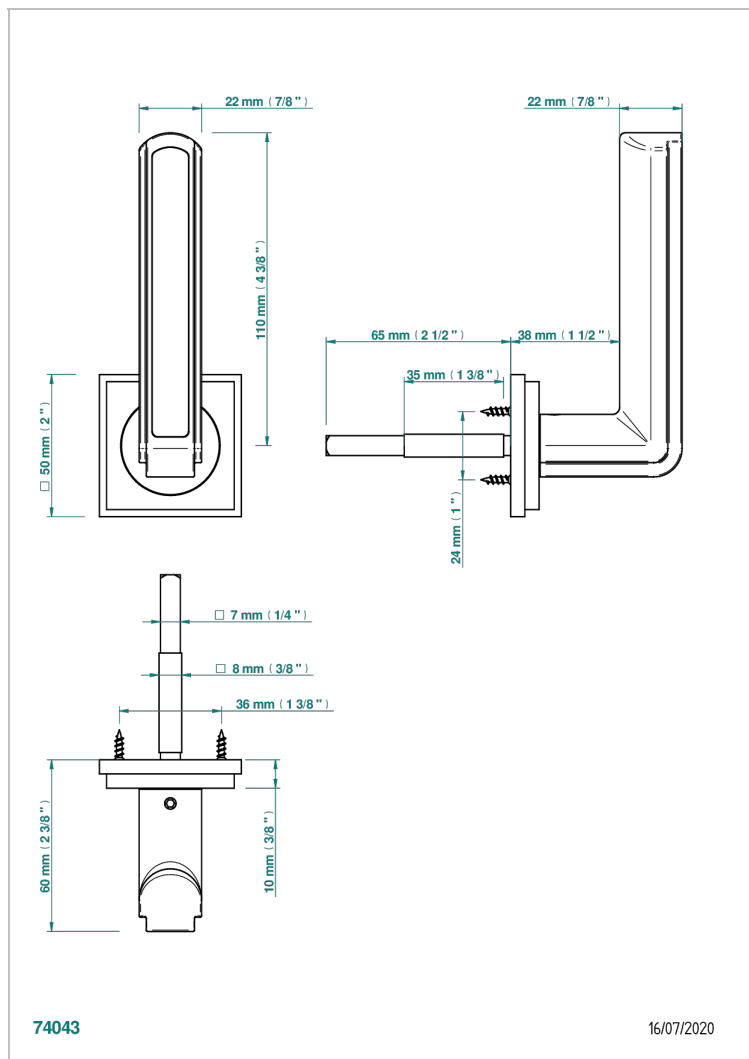

COLLECTION NEW YORK

B8D-DHADW2/S

Manilla de puerta (un lado), New York ébano Macassar

THG[®]
PARIS

CARACTERÍSTICAS

- Collection New York
- Manilla de puerta (un lado), New York ébano Macassar

ACABADOS DISPONIBLES

Bronce claro - D01
Cerámica negra mate - D30
Cromo - A02
Dorado - F01
Dorado mate - F07
Dorado pálido - F30

Dorado pálido mate (sin barniz) - F31
Níquel - B01
Níquel mate - C01
Pvd blush - H62
Pvd blush mate - H60
Pvd color latón - H49