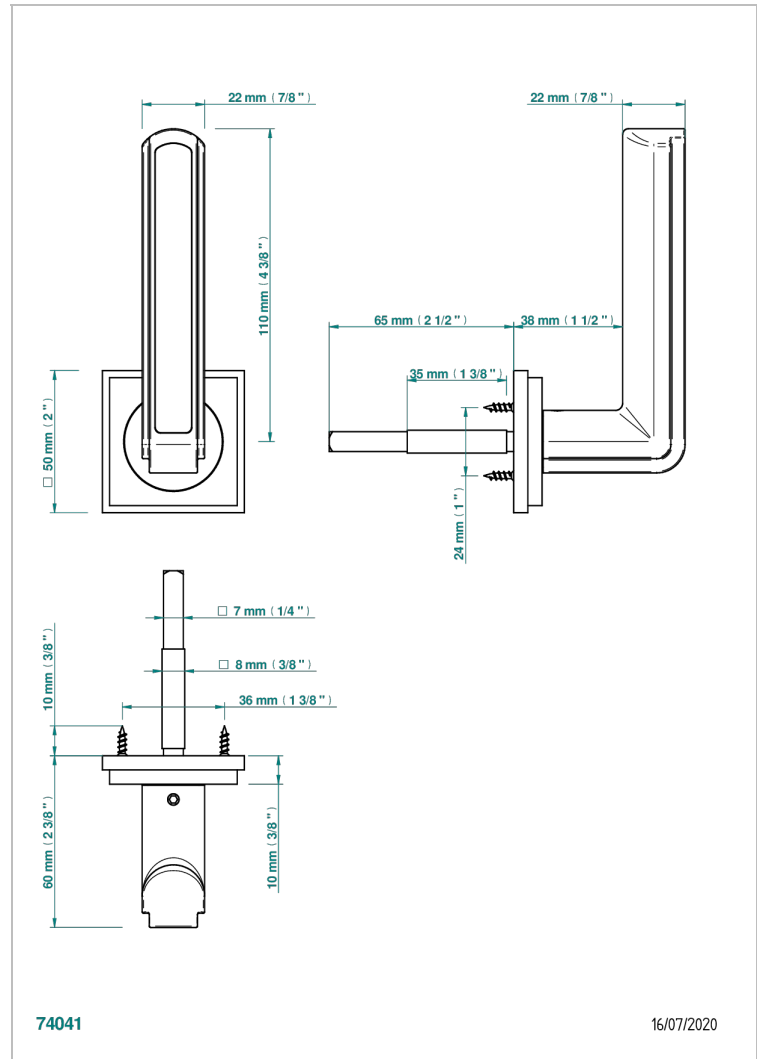

COLLECTION NEW YORK

B8D-DHADW1/S

Poignée de porte (un côté) New York ebène

THG[®]
PARIS

CARACTÉRISTIQUES

- Collection New York
- Poignée de porte (un côté) New York ebène

FINITIONS DISPONIBLES

Bronze clair - D01
Chromé - A02
Doré brillant - F01
Doré mat - F07
Nickel brillant - B01
Nickel mat - C01

Noir mat céramique - D30
Or pâle - F30
Or pâle mat - F31
Pvd blush - H62
Pvd blush mat - H60
Pvd couleur bronze brown - F33

Pvd couleur bronze brown - mat - F34
Pvd couleur doré - H52
Pvd couleur doré mat - H53
Pvd couleur laitton - H49
Pvd couleur laitton mat - H50
Pvd couleur nickel - H55

Pvd couleur nickel mat - H56
Pvd graphite - H64
Pvd graphite mat - H65
Pvd umber - H66
Pvd umber mat - H67