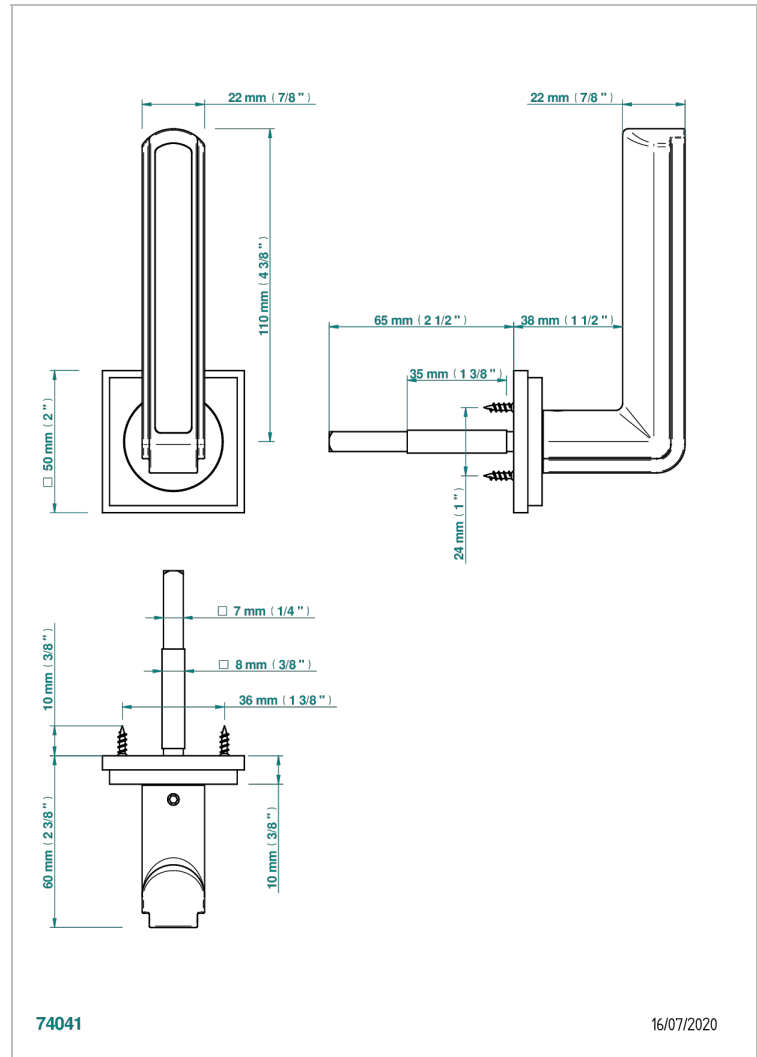

COLLECTION NEW YORK

B8D-DHADW1/S

Poignée de porte (un côté) New York ebène

THG[®]
PARIS

CARACTÉRISTIQUES

- Collection New York
- Poignée de porte (un côté) New York ebène

FINITIONS DISPONIBLES

Bronze clair - D01
Chromé - A02
Doré brillant - F01
Doré mat - F07
Nickel brillant - B01
Nickel mat - C01

Noir mat céramique - D30
Or pâle - F30
Or pâle mat - F31
Pvd blush - H62
Pvd blush mat - H60
Pvd couleur bronze brown - F33

Pvd couleur bronze brown - mat - F34
Pvd couleur doré - H52
Pvd couleur doré mat - H53
Pvd couleur laiton - H49
Pvd couleur laiton mat - H50
Pvd couleur nickel - H55

Pvd couleur nickel mat - H56
Pvd graphite - H64
Pvd graphite mat - H65
Pvd umber - H66
Pvd umber mat - H67