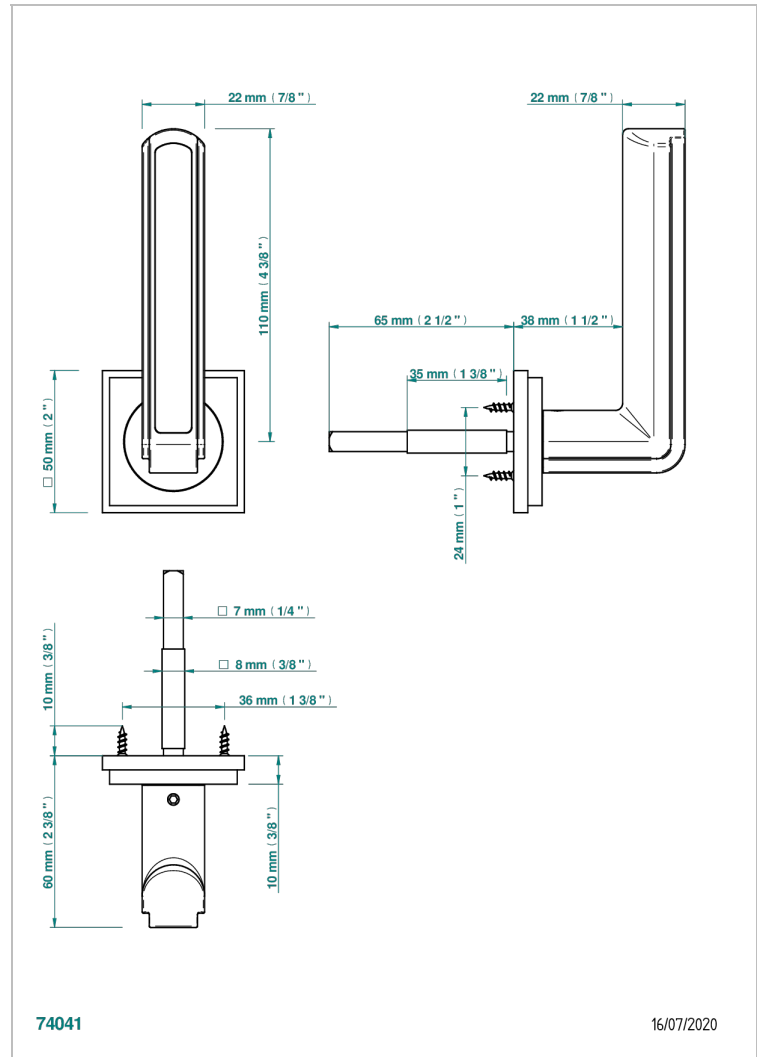

COLLECTION NEW YORK

B8D-DHADW1/S

Manilla de puerta (un lado), New York ébano

THG[®]
PARIS

CARACTERÍSTICAS

- Collection New York
- Manilla de puerta (un lado), New York ébano

ACABADOS DISPONIBLES

Bronce claro - D01
Cerámica negra mate - D30
Cromo - A02
Dorado - F01
Dorado mate - F07
Dorado pálido - F30