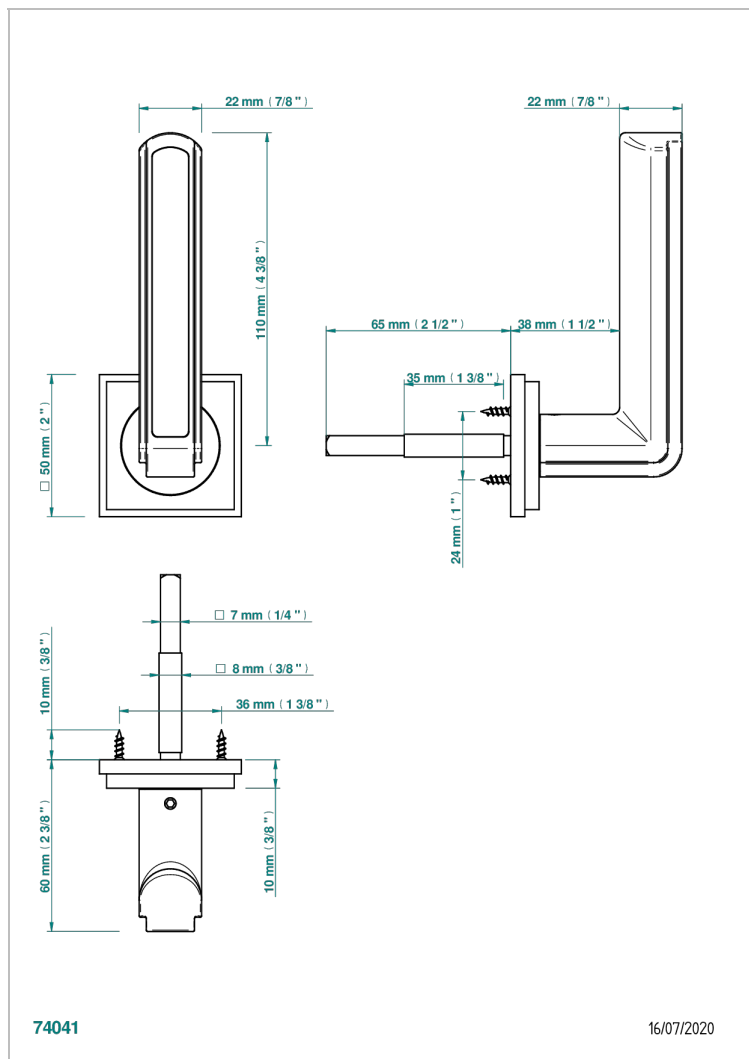

COLLECTION NEW YORK

B8D-DHADW1/S

Türgriff (einseitig), New York Ebenholz

THG[®]
PARIS

EIGENSCHAFTEN

- Collection New York
- Türgriff (einseitig), New York Ebenholz

VERFÜGBARE OBERFLÄCHEN

Blassgold - F30
Blassgold matt unlackiert - F31
Bronze hell - D01
Chrom - A02
Gold - F01
Gold matt - F07

Mattschwarz keramik - D30
Nickel matt - C01
Pvd blush - H62
Pvd blush matt - H60
Pvd bronze braun - F33
Pvd bronze braun matt - F34

Pvd gold - H52
Pvd gold matt - H53
Pvd graphite - H64
Pvd graphite matt - H65
Pvd messing - H49
Pvd messing matt - H50

Pvd nickel - H55
Pvd nickel matt - H56
Pvd umber - H66
Pvd umber matt - H67
Silbernichel - B01