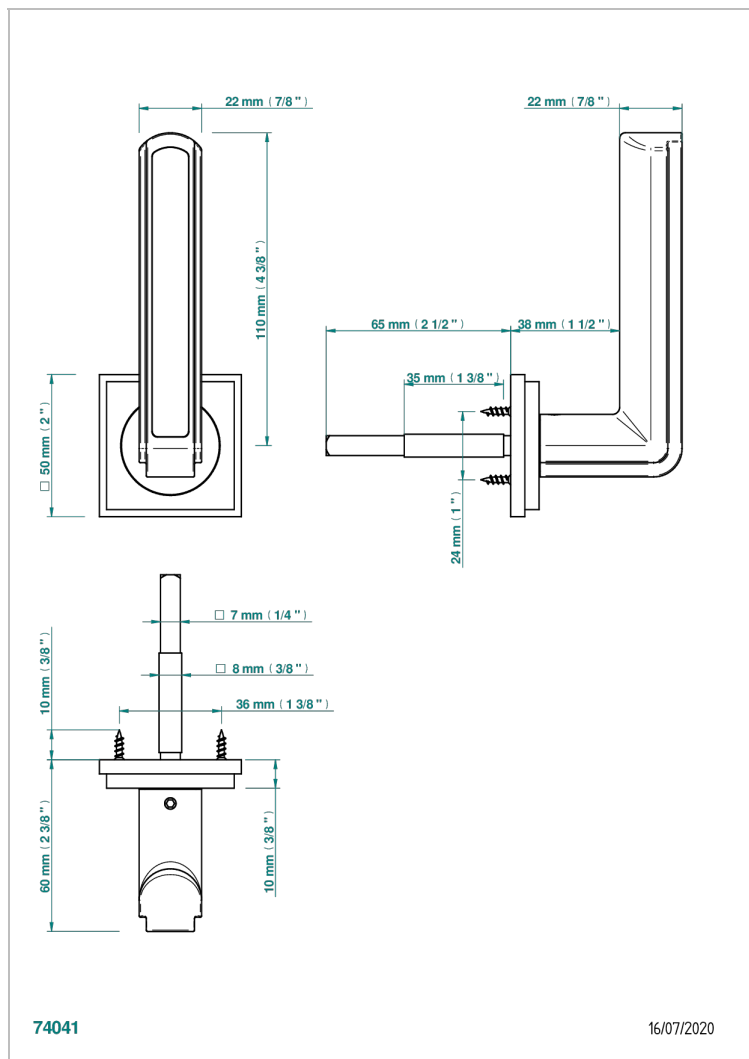

COLLECTION NEW YORK

B8D-DHADW1/S

Poignée de porte (un côté) New York ebène

THG[®]
PARIS

CARACTÉRISTIQUES

- Collection New York
- Poignée de porte (un côté) New York ebène

FINITIONS DISPONIBLES

Bronze clair - D01
Chromé - A02
Doré brillant - F01
Doré mat - F07
Nickel brillant - B01
Nickel mat - C01

Noir mat céramique - D30
Or pâle - F30
Or pâle mat - F31
Pvd blush - H62
Pvd blush mat - H60
Pvd couleur bronze brown - F33

Pvd couleur bronze brown - mat - F34
Pvd couleur doré - H52
Pvd couleur doré mat - H53
Pvd couleur laitton - H49
Pvd couleur laitton mat - H50
Pvd couleur nickel - H55

Pvd couleur nickel mat - H56
Pvd graphite - H64
Pvd graphite mat - H65
Pvd umber - H66
Pvd umber mat - H67