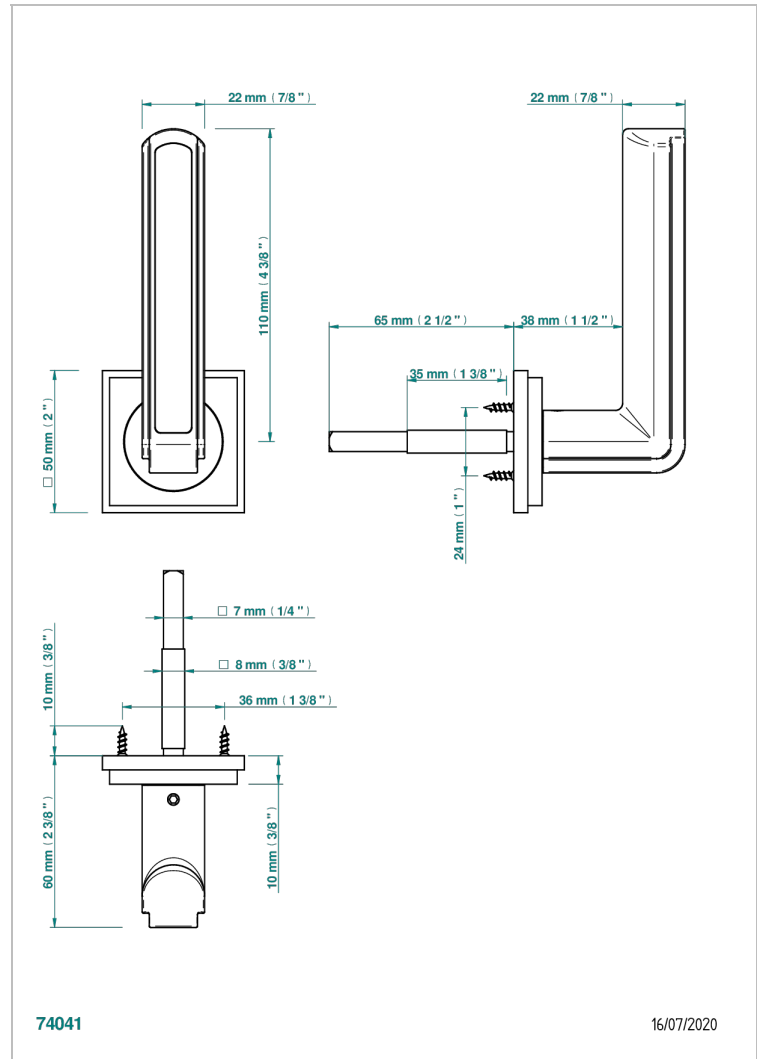

COLLECTION NEW YORK

B8D-DHADW1/S

Manilla de puerta (un lado), New York ébano

THG[®]
PARIS

CARACTERÍSTICAS

- Collection New York
- Manilla de puerta (un lado), New York ébano

ACABADOS DISPONIBLES

Bronce claro - D01
Cerámica negra mate - D30
Cromo - A02
Dorado - F01
Dorado mate - F07
Dorado pálido - F30