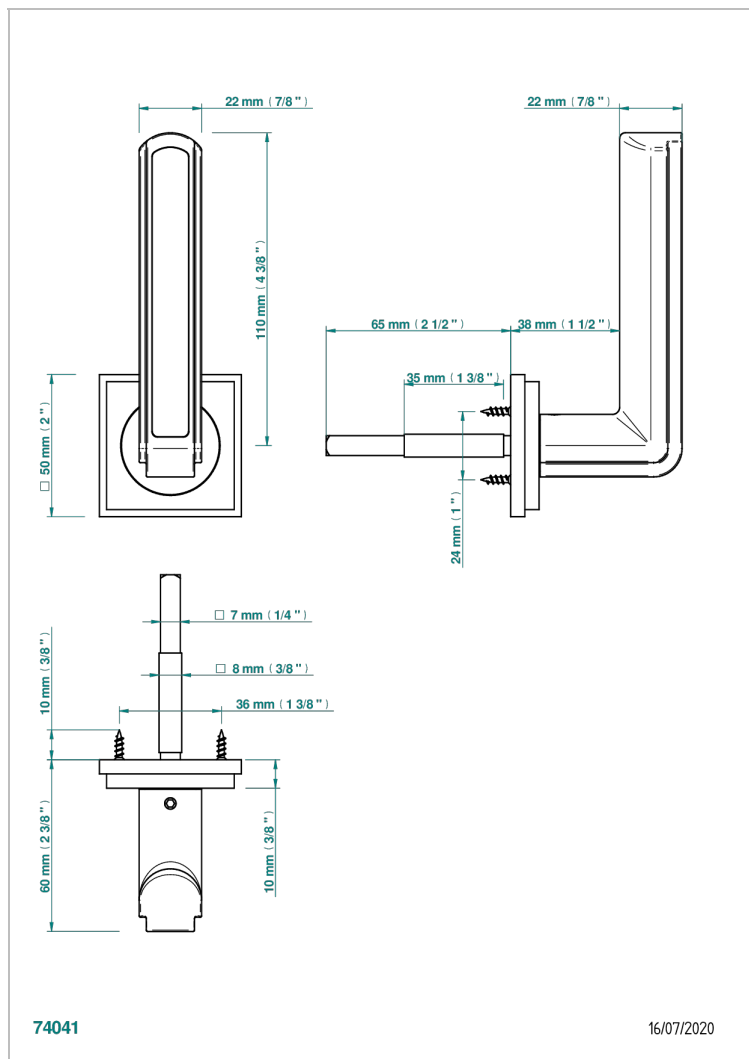

COLLECTION NEW YORK

B8D-DHADW1/S

Türgriff (einseitig), New York Ebenholz

THG[®]
PARIS

EIGENSCHAFTEN

- Collection New York
- Türgriff (einseitig), New York Ebenholz

VERFÜGBARE OBERFLÄCHEN

Blassgold - F30
Blassgold matt unlackiert - F31
Bronze hell - D01
Chrom - A02
Gold - F01
Gold matt - F07

Mattschwarz keramik - D30
Nickel matt - C01
Pvd blush - H62
Pvd blush matt - H60
Pvd bronze braun - F33
Pvd bronze braun matt - F34

Pvd gold - H52
Pvd gold matt - H53
Pvd graphite - H64
Pvd graphite matt - H65
Pvd messing - H49
Pvd messing matt - H50

Pvd nickel - H55
Pvd nickel matt - H56
Pvd umber - H66
Pvd umber matt - H67
Silbernickel - B01