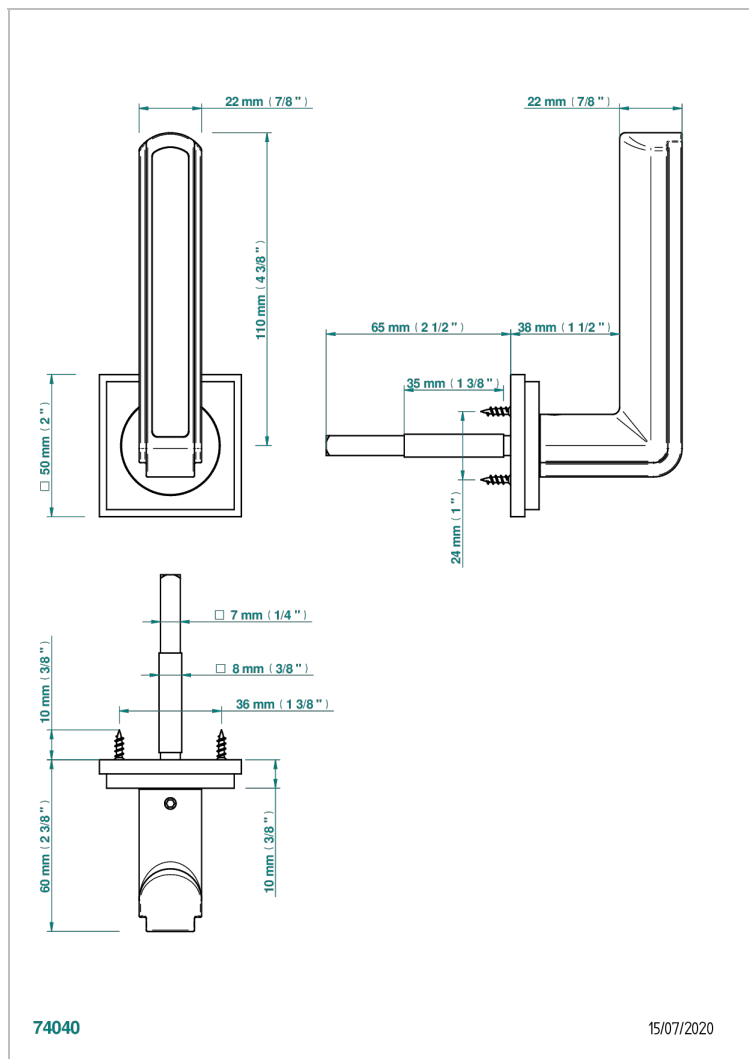

# COLLECTION NEW YORK

B8D-DHADS5/S

Poignée de porte (un côté) New York Jaspe rouge

THG<sup>®</sup>  
PARIS

74040

15/07/2020

## CARACTÉRISTIQUES

- Collection New York
- Poignée de porte (un côté) New York Jaspe rouge

## FINITIONS DISPONIBLES

Bronze clair - D01  
Chromé - A02  
Doré brillant - F01  
Doré mat - F07  
Nickel brillant - B01  
Nickel mat - C01

Noir mat céramique - D30  
Or pâle - F30  
Or pâle mat - F31  
Pvd blush - H62  
Pvd blush mat - H60  
Pvd couleur bronze brown - F33