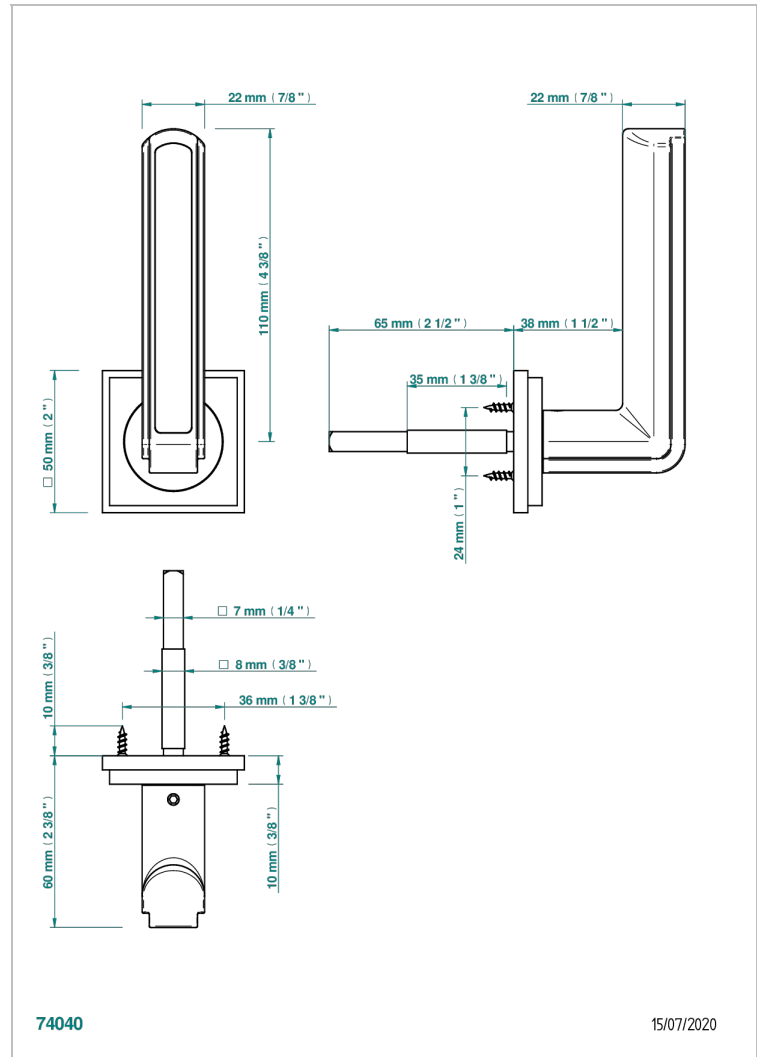

# COLLECTION NEW YORK

B8D-DHADS5/S

Poignée de porte (un côté) New York Jaspe rouge

THG<sup>®</sup>  
PARIS

## CARACTÉRISTIQUES

- Collection New York
- Poignée de porte (un côté) New York Jaspe rouge

## FINITIONS DISPONIBLES

Bronze clair - D01  
Chromé - A02  
Doré brillant - F01  
Doré mat - F07  
Nickel brillant - B01  
Nickel mat - C01

Noir mat céramique - D30  
Or pâle - F30  
Or pâle mat - F31  
Pvd blush - H62  
Pvd blush mat - H60  
Pvd couleur bronze brown - F33