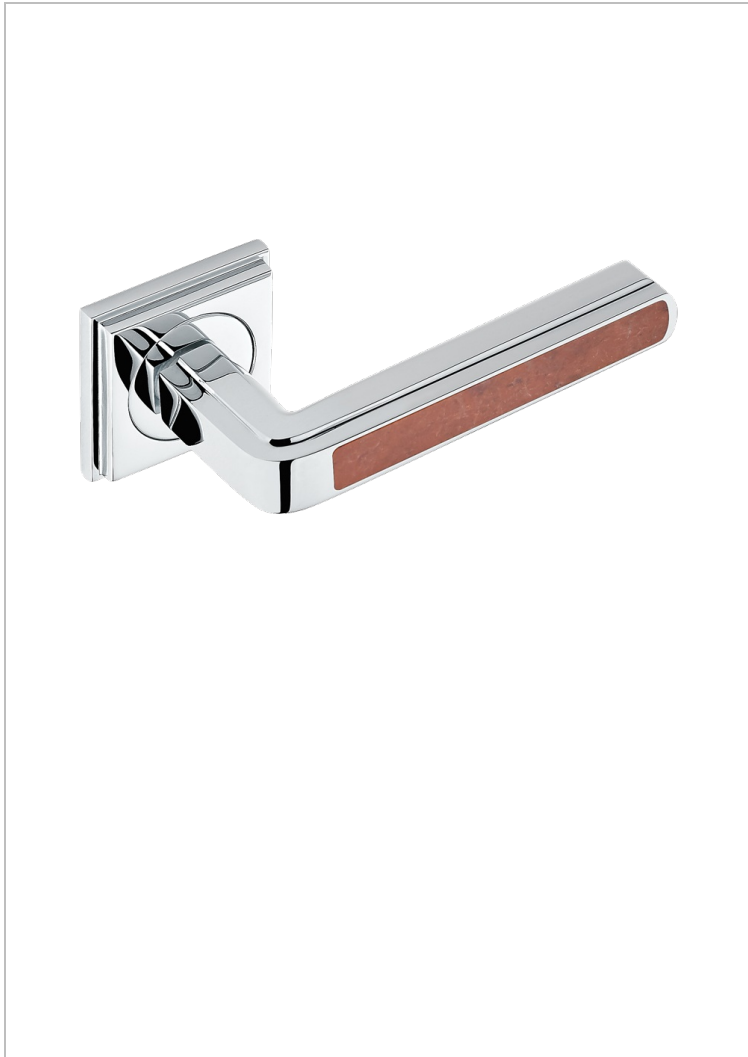

# COLLECTION NEW YORK

B8D-DHADS5/S

Poignée de porte (un côté) New York Jaspe rouge

THG<sup>®</sup>  
PARIS

## CARACTÉRISTIQUES

- Collection New York
- Poignée de porte (un côté) New York Jaspe rouge

## FINITIONS DISPONIBLES

Bronze clair - D01  
Chromé - A02  
Doré brillant - F01  
Doré mat - F07  
Nickel brillant - B01  
Nickel mat - C01

Noir mat céramique - D30  
Or pâle - F30  
Or pâle mat - F31  
Pvd blush - H62  
Pvd blush mat - H60  
Pvd couleur bronze brown - F33