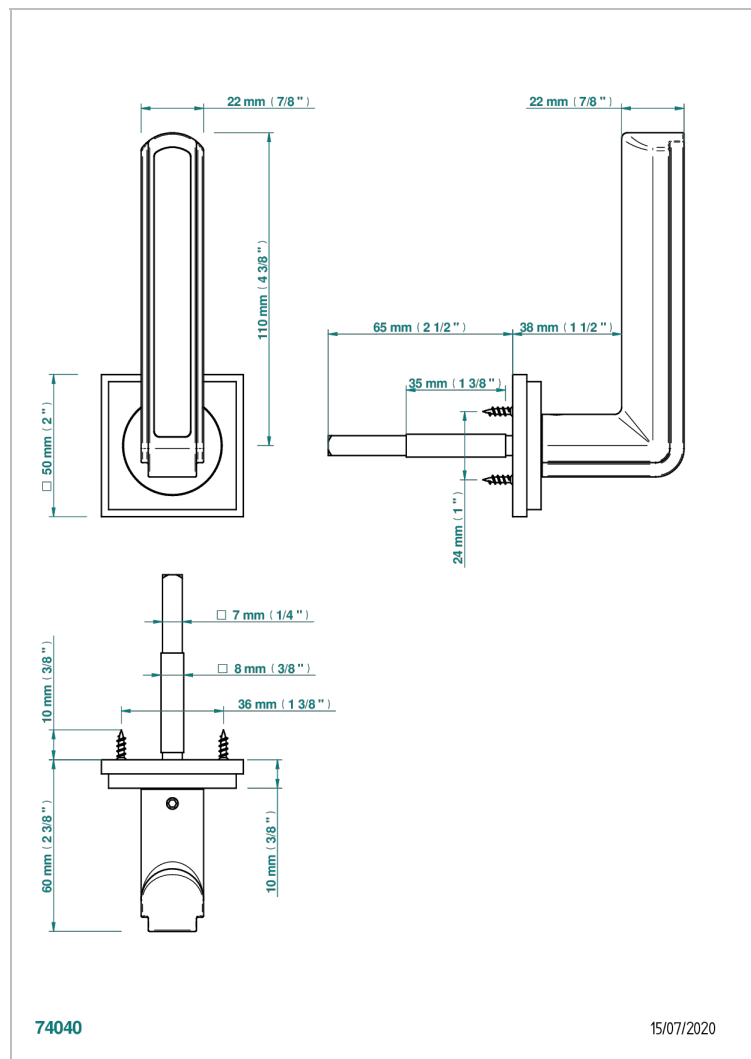

# COLLECTION NEW YORK

B8D-DHADS5/S

Manilla de puerta (un lado), New York jaspe rojo

THG<sup>®</sup>  
PARIS

## CARACTERÍSTICAS

- Collection New York
- Manilla de puerta (un lado), New York jaspe rojo