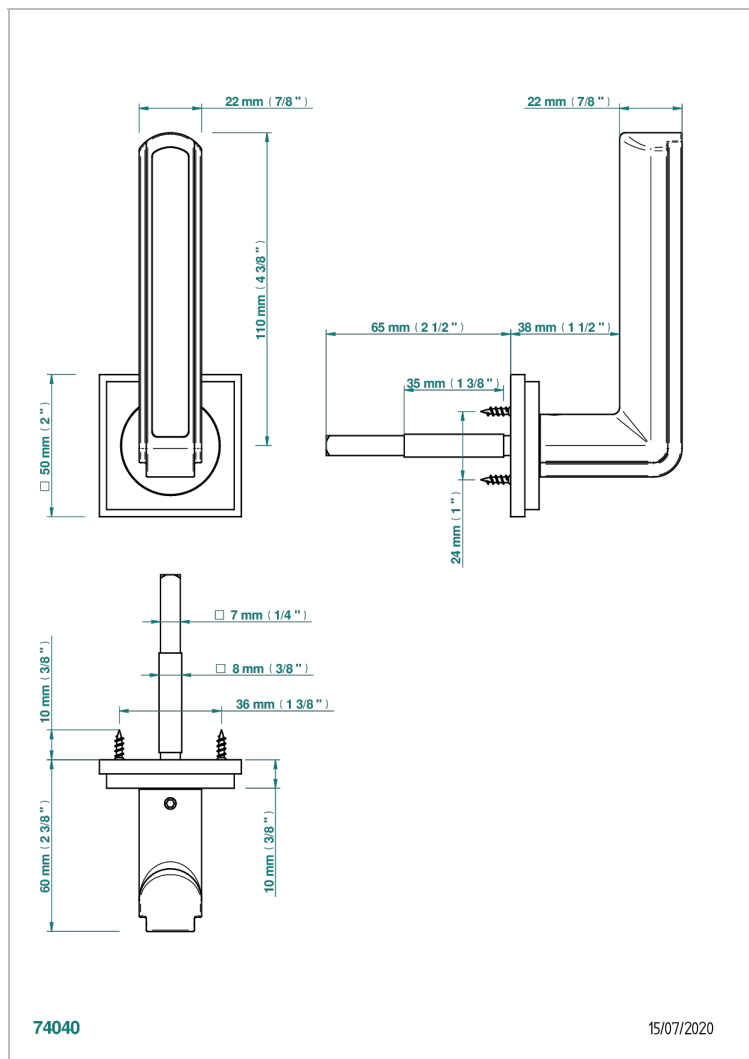

# COLLECTION NEW YORK

B8D-DHADS5/S

Türgriff (einseitig), New York Jaspis rot

THG<sup>®</sup>  
PARIS

## EIGENSCHAFTEN

- Collection New York
- Türgriff (einseitig), New York Jaspis rot