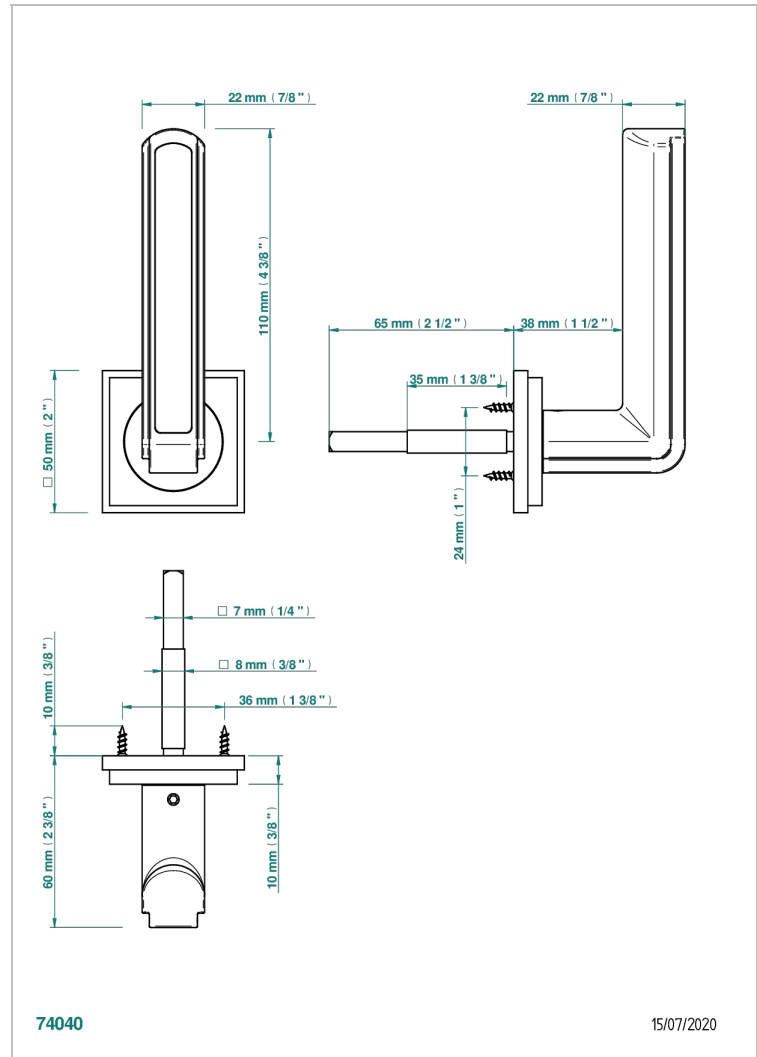

COLLECTION NEW YORK

B8D-DHADS5/S

Poignée de porte (un côté) New York Jaspe rouge

THG[®]
PARIS

74040

15/07/2020

CARACTÉRISTIQUES

- Collection New York
- Poignée de porte (un côté) New York Jaspe rouge

FINITIONS DISPONIBLES

Bronze clair - D01
Chromé - A02
Doré brillant - F01
Doré mat - F07
Nickel brillant - B01
Nickel mat - C01

Noir mat céramique - D30
Or pâle - F30
Or pâle mat - F31
Pvd blush - H62
Pvd blush mat - H60
Pvd couleur bronze brown - F33