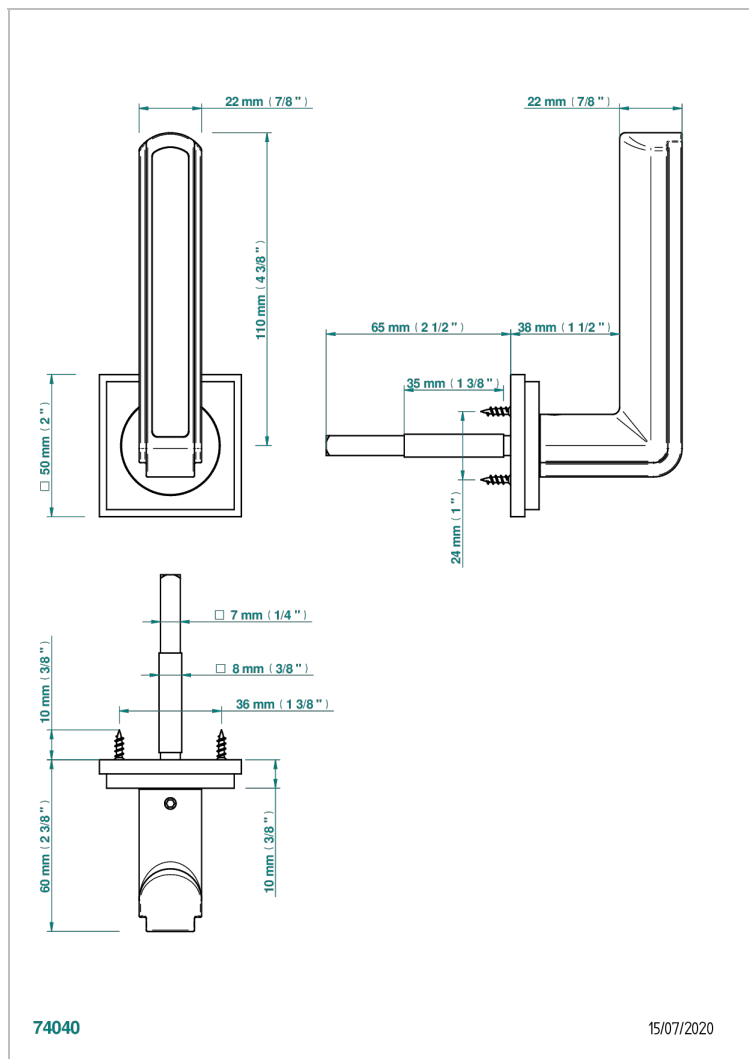

COLLECTION NEW YORK

B8D-DHADS5/S

Manilla de puerta (un lado), New York jaspe rojo

THG[®]
PARIS

74040

15/07/2020

CARACTERÍSTICAS

- Collection New York
- Manilla de puerta (un lado), New York jaspe rojo