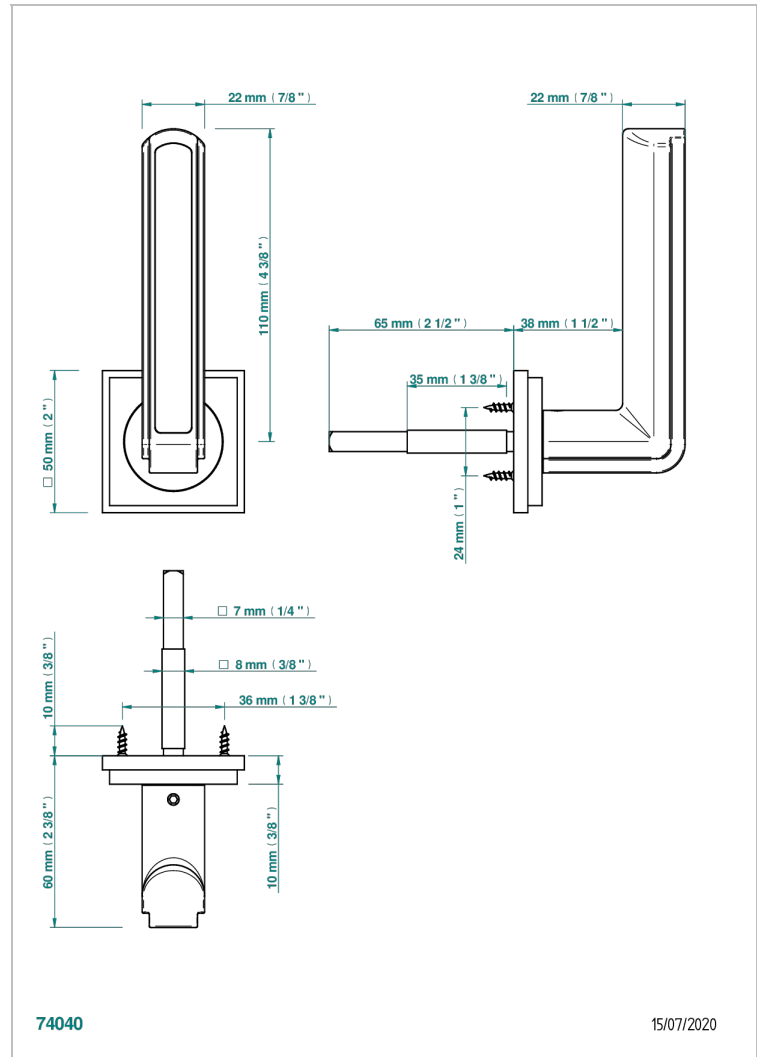

# COLLECTION NEW YORK

B8D-DHADS5/S

Türgriff (einseitig), New York Jaspis rot

THG<sup>®</sup>  
PARIS

## EIGENSCHAFTEN

- Collection New York
- Türgriff (einseitig), New York Jaspis rot