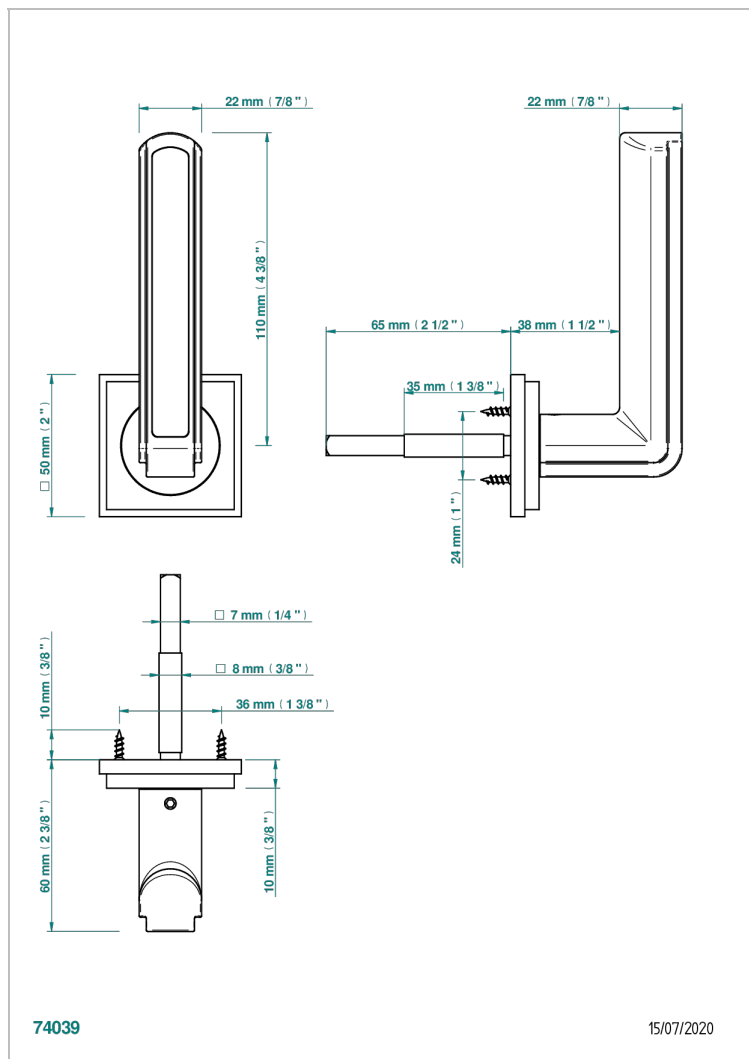

COLLECTION NEW YORK

B8D-DHADS6/S

Manilla de puerta (un lado), New York Bianco carrara

THG[®]
PARIS

CARACTERÍSTICAS

- Collection New York
- Manilla de puerta (un lado), New York Bianco carrara

ACABADOS DISPONIBLES

Bronce claro - D01
Cerámica negra mate - D30
Cromo - A02
Dorado - F01
Dorado mate - F07
Dorado pálido - F30

Dorado pálido mate (sin barniz) - F31
Níquel - B01
Níquel mate - C01
Pvd blush - H62
Pvd blush mate - H60
Pvd color latón - H49