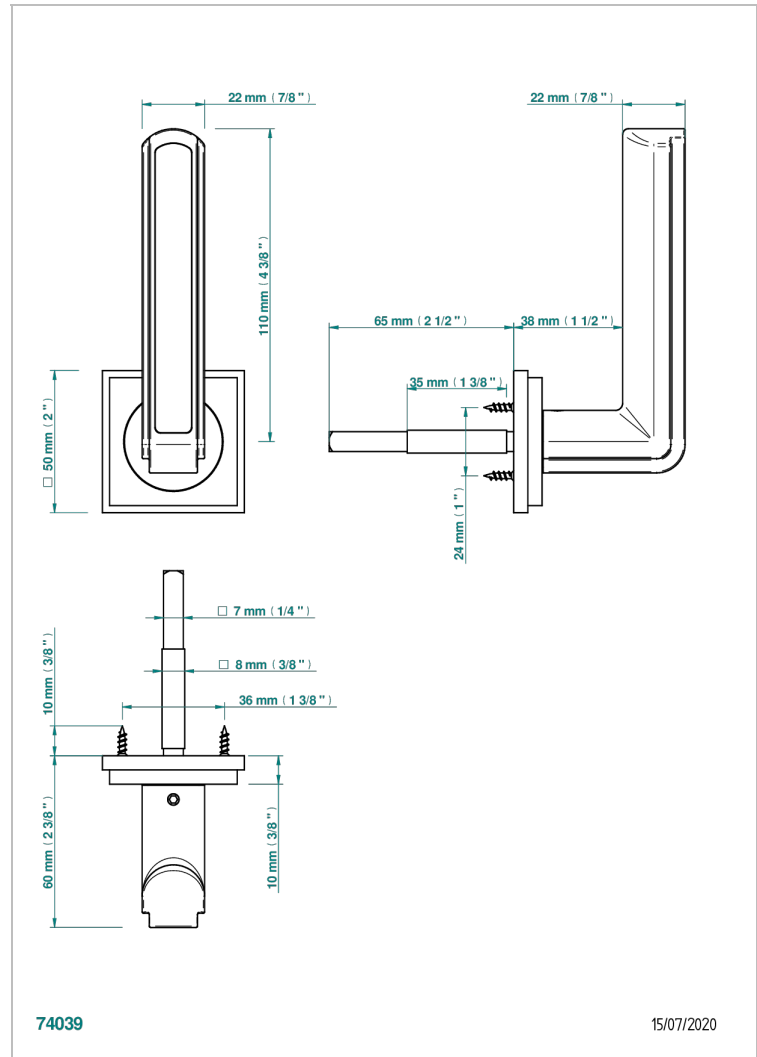

COLLECTION NEW YORK

B8D-DHADS6/S

Türgriff (einseitig), New York Bianco carrara

THG[®]
PARIS

EIGENSCHAFTEN

- Collection New York
- Türgriff (einseitig), New York Bianco carrara

VERFÜGBARE OBERFLÄCHEN

Blassgold - F30
Blassgold matt unlackiert - F31
Bronze hell - D01
Chrom - A02
Gold - F01
Gold matt - F07

Mattschwarz keramik - D30
Nickel matt - C01
Pvd blush - H62
Pvd blush matt - H60
Pvd bronze braun - F33
Pvd bronze braun matt - F34

Pvd gold - H52
Pvd gold matt - H53
Pvd graphite - H64
Pvd graphite matt - H65
Pvd messing - H49
Pvd messing matt - H50

Pvd nickel - H55
Pvd nickel matt - H56
Pvd umber - H66
Pvd umber matt - H67
Silbernickel - B01