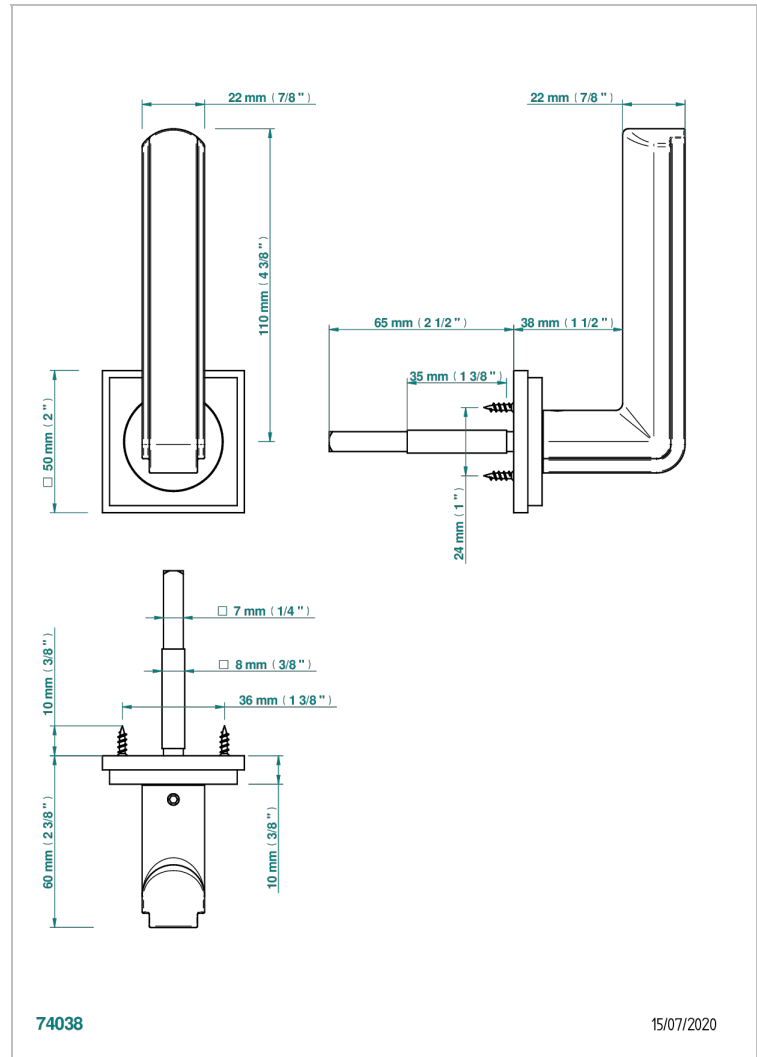

COLLECTION NEW YORK

B8D-DHADM1/S

Poignée de porte (un côté) New York métal

THG[®]
PARIS

CARACTÉRISTIQUES

- Collection New York
- Poignée de porte (un côté) New York métal

FINITIONS DISPONIBLES

Bronze clair - D01
Chromé - A02
Doré brillant - F01
Doré mat - F07
Nickel brillant - B01
Nickel mat - C01

Noir mat céramique - D30
Or pâle - F30
Or pâle mat - F31
Pvd blush - H62
Pvd blush mat - H60
Pvd couleur bronze brown - F33

Pvd couleur bronze brown - mat - F34
Pvd couleur doré - H52
Pvd couleur doré mat - H53
Pvd couleur laiton - H49
Pvd couleur laiton mat - H50
Pvd couleur nickel - H55

Pvd couleur nickel mat - H56
Pvd graphite - H64
Pvd graphite mat - H65
Pvd umber - H66
Pvd umber mat - H67