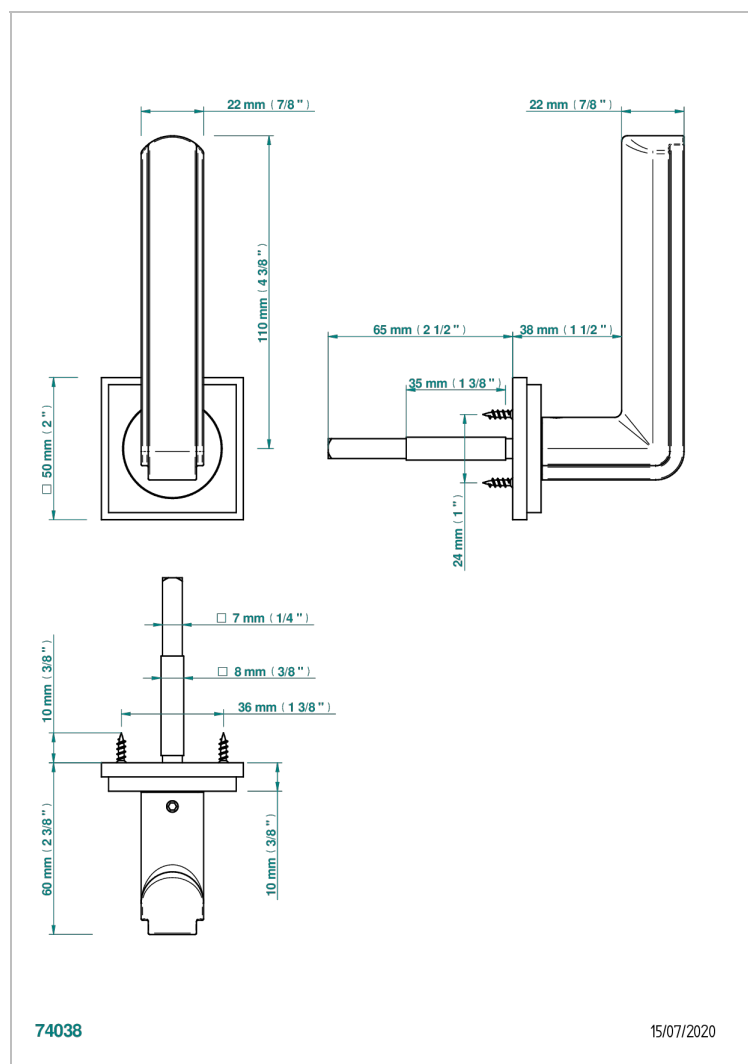

COLLECTION NEW YORK

B8D-DHADM1/S

Poignée de porte (un côté) New York métal

THG[®]
PARIS

CARACTÉRISTIQUES

- Collection New York
- Poignée de porte (un côté) New York métal

FINITIONS DISPONIBLES

Bronze clair - D01
Chromé - A02
Doré brillant - F01
Doré mat - F07
Nickel brillant - B01
Nickel mat - C01

Noir mat céramique - D30
Or pâle - F30
Or pâle mat - F31
Pvd blush - H62
Pvd blush mat - H60
Pvd couleur bronze brown - F33

Pvd couleur bronze brown - mat - F34
Pvd couleur doré - H52
Pvd couleur doré mat - H53
Pvd couleur laiton - H49
Pvd couleur laiton mat - H50
Pvd couleur nickel - H55

Pvd couleur nickel mat - H56
Pvd graphite - H64
Pvd graphite mat - H65
Pvd umber - H66
Pvd umber mat - H67