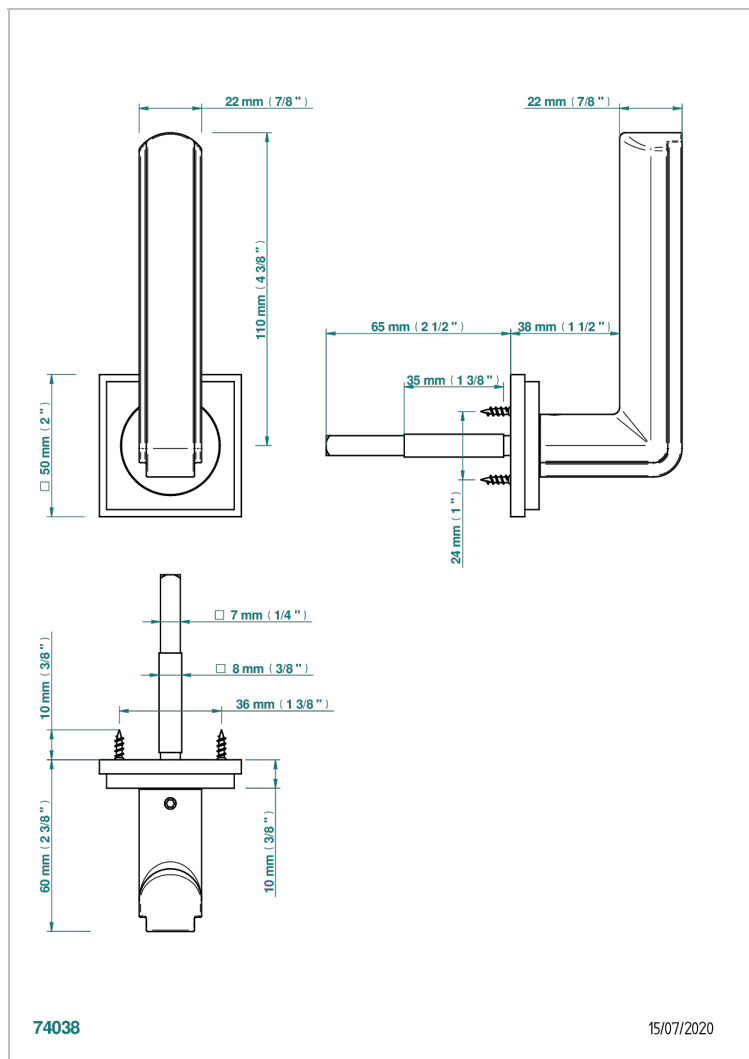

COLLECTION NEW YORK

B8D-DHADM1/S

Poignée de porte (un côté) New York métal

THG[®]
PARIS

CARACTÉRISTIQUES

- Collection New York
- Poignée de porte (un côté) New York métal

FINITIONS DISPONIBLES

Bronze clair - D01
Chromé - A02
Doré brillant - F01
Doré mat - F07
Nickel brillant - B01
Nickel mat - C01

Noir mat céramique - D30
Or pâle - F30
Or pâle mat - F31
Pvd blush - H62
Pvd blush mat - H60
Pvd couleur bronze brown - F33

Pvd couleur bronze brown - mat - F34
Pvd couleur doré - H52
Pvd couleur doré mat - H53
Pvd couleur laiton - H49
Pvd couleur laiton mat - H50
Pvd couleur nickel - H55

Pvd couleur nickel mat - H56
Pvd graphite - H64
Pvd graphite mat - H65
Pvd umber - H66
Pvd umber mat - H67