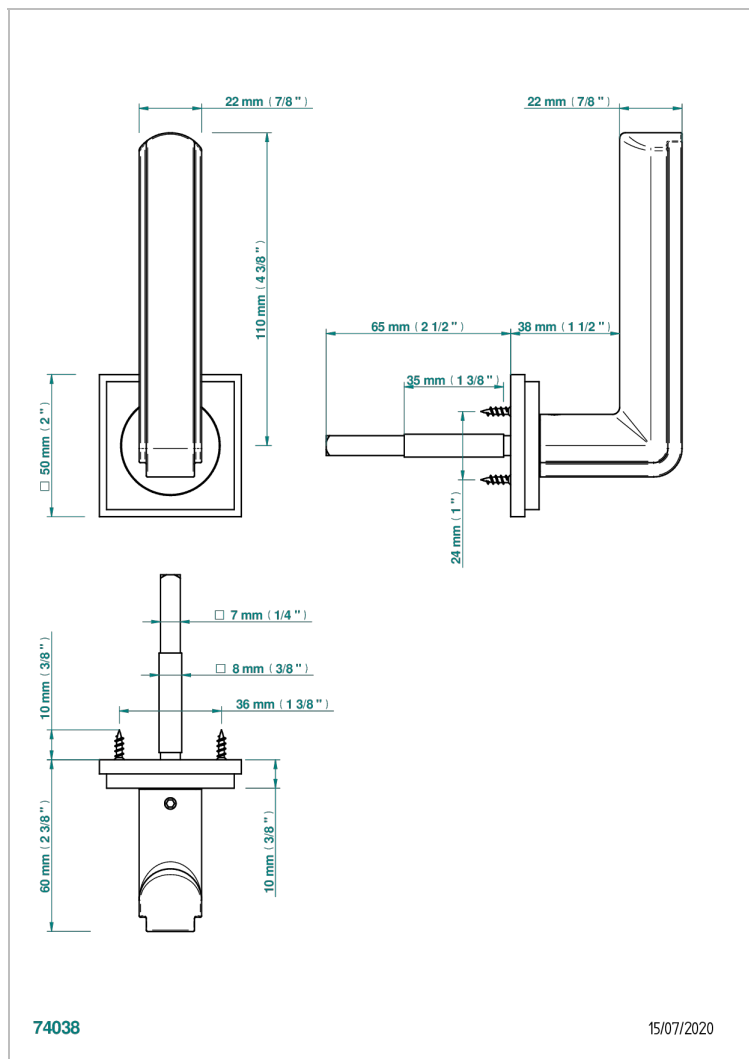

# COLLECTION NEW YORK

B8D-DHADM1/S

Türgriff (einseitig), New York Metall

THG<sup>®</sup>  
PARIS

## EIGENSCHAFTEN

- Collection New York
- Türgriff (einseitig), New York Metall