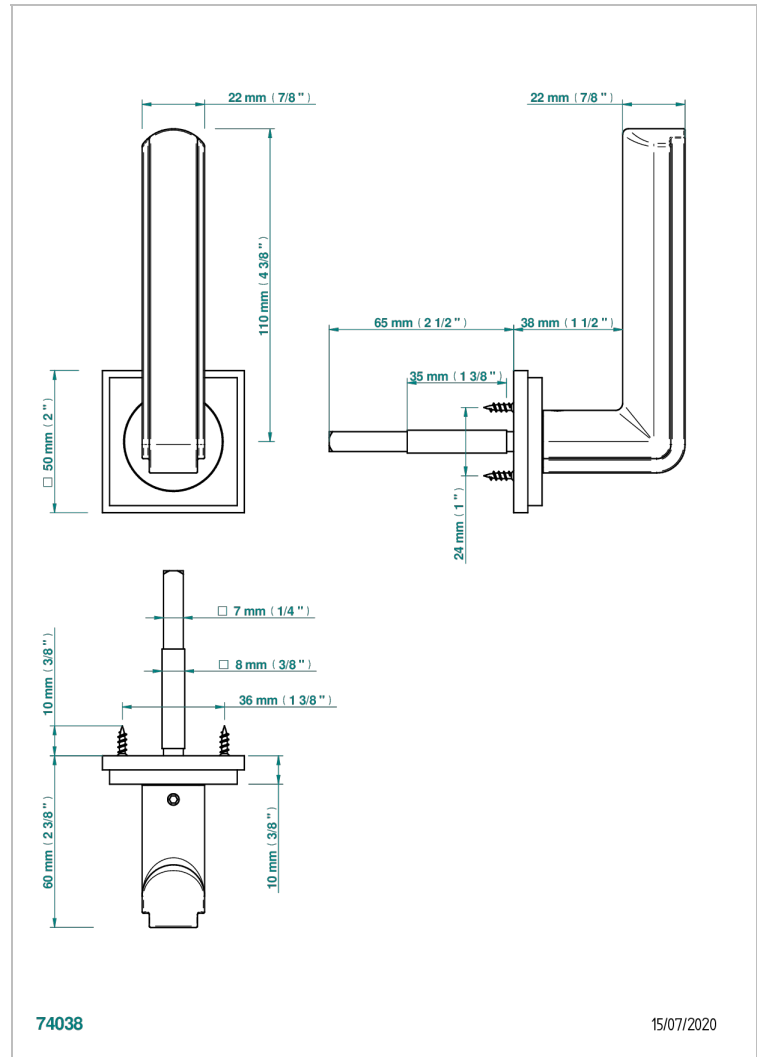

COLLECTION NEW YORK

B8D-DHADM1/S

Door handle (one side) - New York, metal

THG[®]
PARIS

特色

- Collection New York
- Door handle (one side) - New York, metal

可选饰面

Black ceram - D30
Blush PVD - H62
Graphite PVD - H64
Matt Umber PVD - H67
Matt blush PVD - H60
Matt graphite PVD - H65

PVD哑光棕铜 - F34
PVD哑光金 - H53
PVD哑光铜 - H50
PVD哑光镍 - H56
PVD抛光铜 - H49
PVD棕铜 - F33

PVD金色 - H52
PVD镍 - H55
Umber PVD - H66
哑光浅金 - F31
哑光金 - F07
哑光镍 - C01

抛光金 (24K金) - F01
抛光铬 - A02
抛光镍 - B01
浅金 - F30
漆面铜 - D01