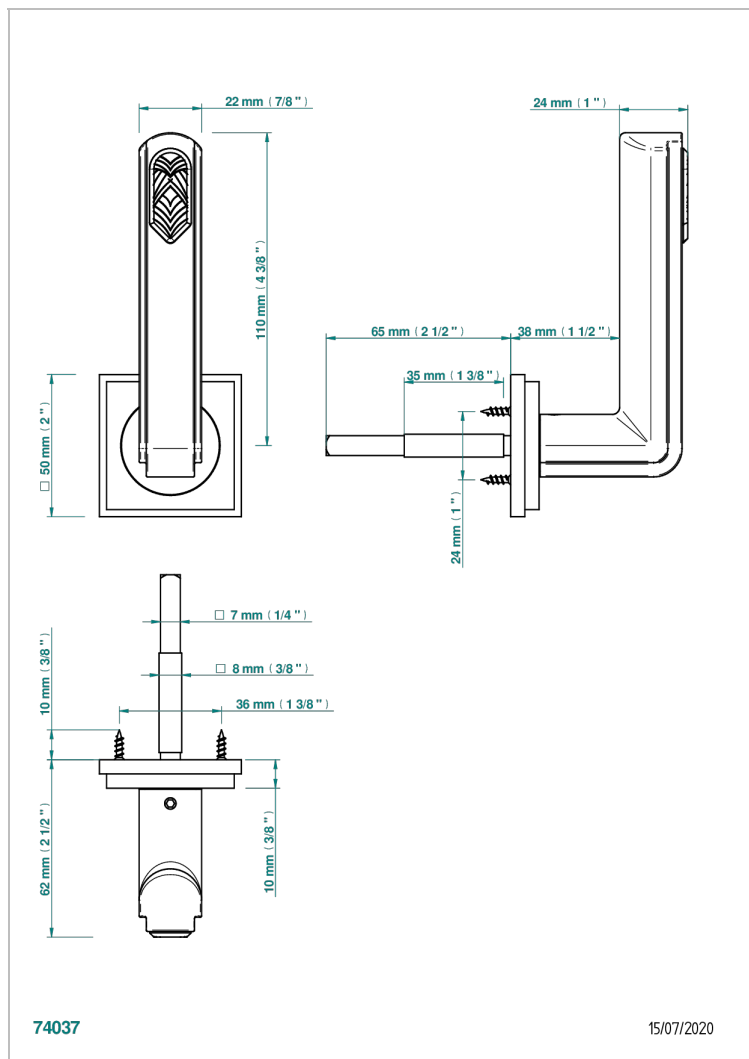

COLLECTION NEW YORK

B8D-DHADC1/S

Türgriff (einseitig), New York Lalique

THG[®]
PARIS

EIGENSCHAFTEN

- Collection New York
- Türgriff (einseitig), New York Lalique

VERFÜGBARE OBERFLÄCHEN

Blassgold - F30
Blassgold matt unlackiert - F31
Bronze hell - D01
Chrom - A02
Gold - F01
Gold matt - F07

Mattschwarz keramik - D30
Nickel matt - C01
Pvd blush - H62
Pvd blush matt - H60
Pvd bronze braun - F33
Pvd bronze braun matt - F34

Pvd gold - H52
Pvd gold matt - H53
Pvd graphite - H64
Pvd graphite matt - H65
Pvd messing - H49
Pvd messing matt - H50

Pvd nickel - H55
Pvd nickel matt - H56
Pvd umber - H66
Pvd umber matt - H67
Silbernickel - B01