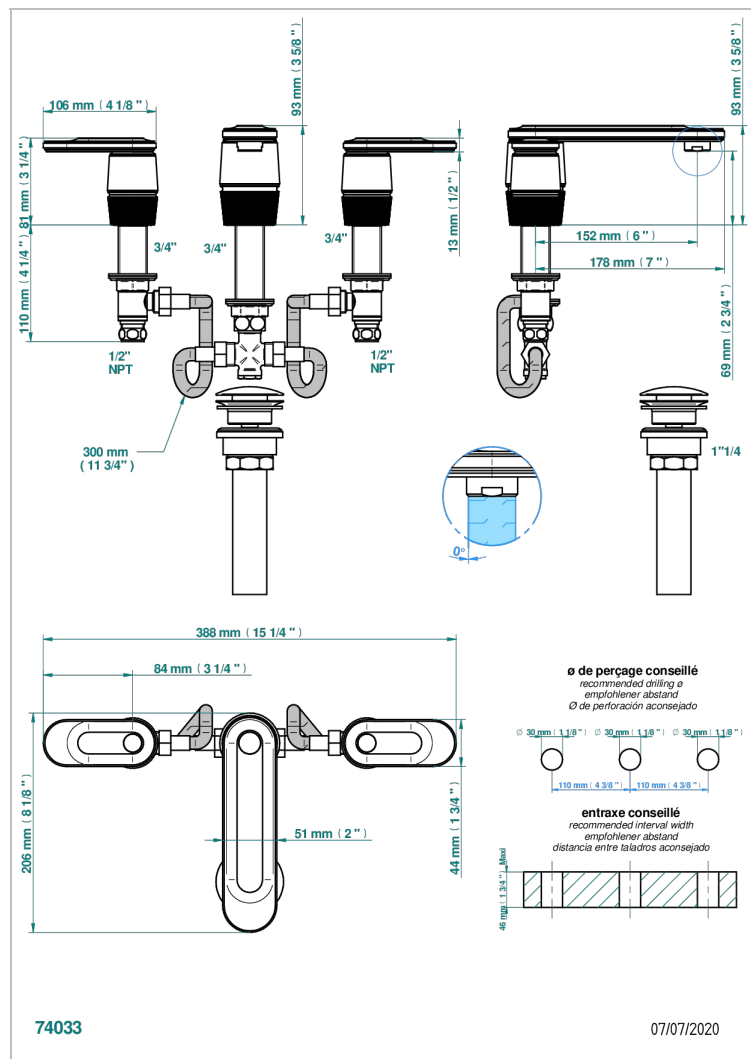

CORVAIR FIOR DI BOSCO A MANETTES

U8L-151/US

Mélangeur de lavabo 3 trous avec vidage, standard américain

CARACTÉRISTIQUES

- Corvaire Fior di Bosco à manettes
- Mélangeur de lavabo 3 trous avec vidage, standard américain