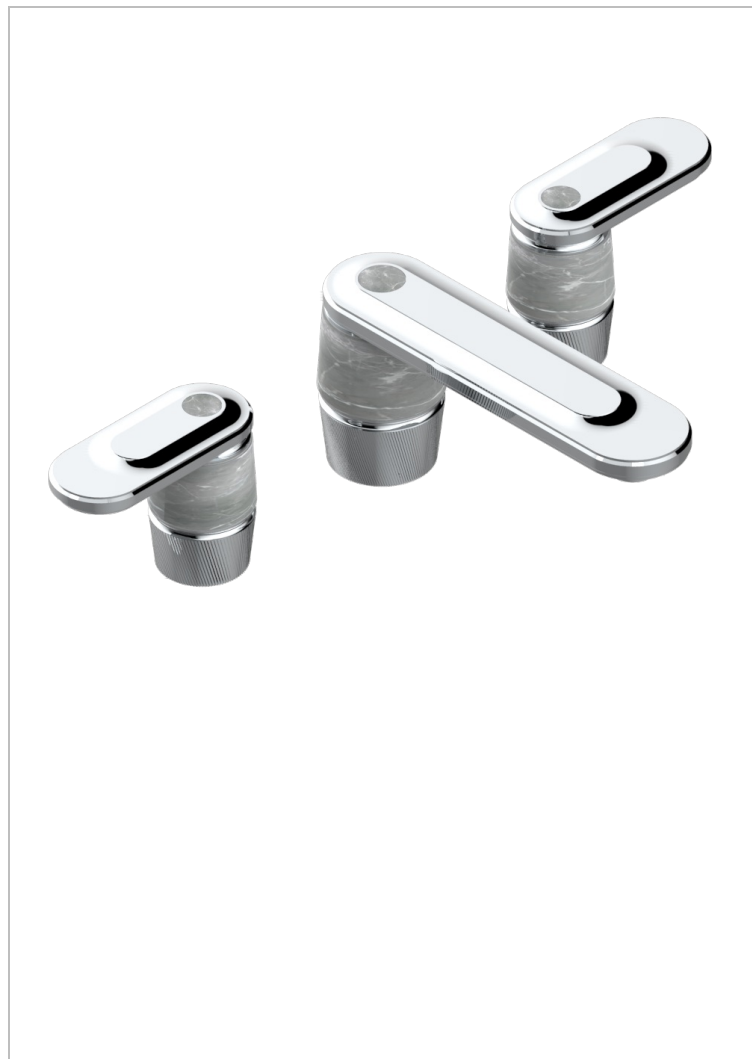

CORVAIR FIOR DI BOSCO A MANETTES

U8L-151/US

Mélangeur de lavabo 3 trous avec vidage, standard américain

CARACTÉRISTIQUES

- Corvaire Fior di Bosco à manettes
- Mélangeur de lavabo 3 trous avec vidage, standard américain

FINITIONS DISPONIBLES

Bronze clair - D01
Chromé - A02
Chromé mat - C02
Doré brillant - F01
Doré mat - F07
Nickel brillant - B01

Nickel mat - C01
Noir mat céramique - D30
Or pâle - F30
Or pâle mat - F31
Pvd blush - H62
Pvd blush mat - H60