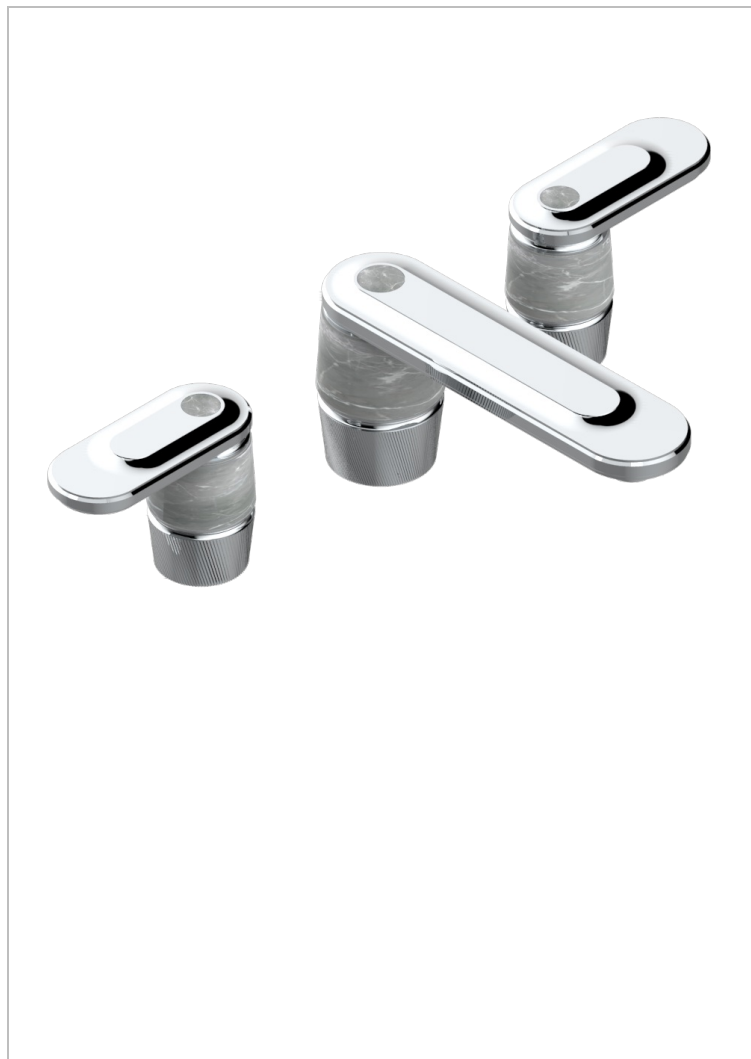

CORVAIR FIOR DI BOSCO CON MANETAS

U8L-151/US

Rim mounted 3-hole basin mixer with waste

CARACTERÍSTICAS

- Corvaire Fior di Bosco con manetas
- Rim mounted 3-hole basin mixer with waste

ACABADOS DISPONIBLES

Bronce claro - D01
Cerámica negra mate - D30
Cromo - A02
Cromo mate - C02
Dorado - F01
Dorado mate - F07

Dorado pálido - F30
Dorado pálido mate (sin barniz) - F31
Níquel - B01
Níquel mate - C01
Pvd blush - H62
Pvd blush mate - H60

Pvd color latón - H49
Pvd color latón mate - H50
Pvd color níquel - H55
Pvd color níquel mate - H56
Pvd color oro - H52
Pvd color oro mate - H53