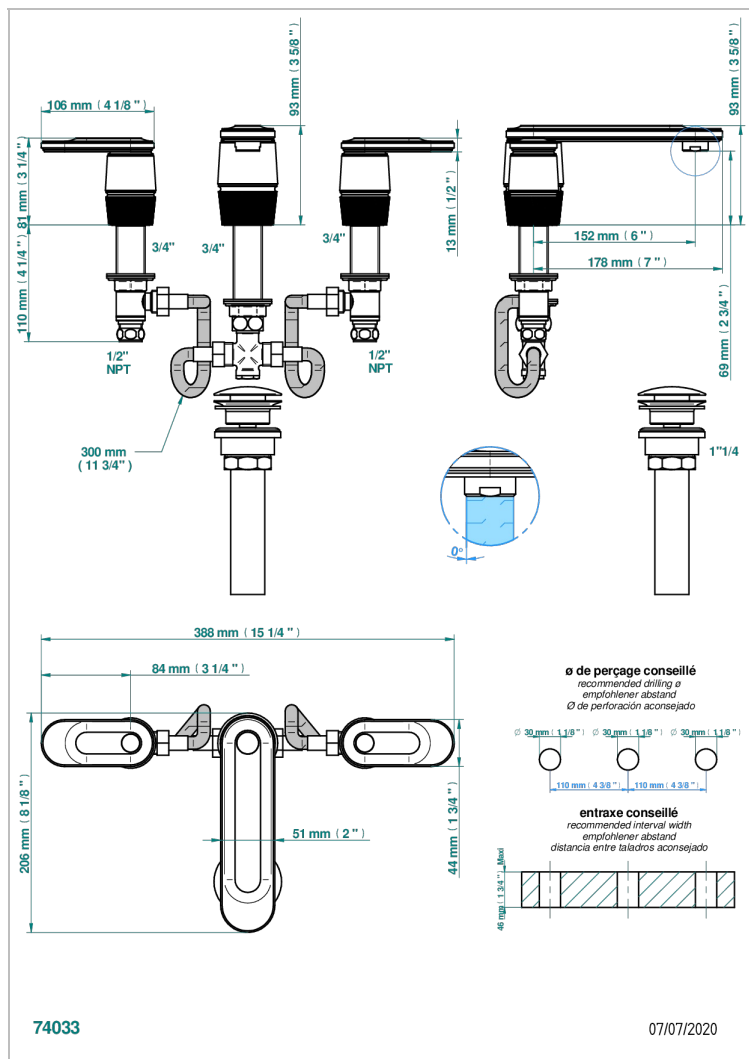

CORVAIR FIOR DI BOSCO CON MANETAS

U8L-151/US

Rim mounted 3-hole basin mixer with waste

CARACTERÍSTICAS

- Corvaire Fior di Bosco con manetas
- Rim mounted 3-hole basin mixer with waste

ACABADOS DISPONIBLES

Bronce claro - D01
Cerámica negra mate - D30
Cromo - A02
Cromo mate - C02
Dorado - F01
Dorado mate - F07