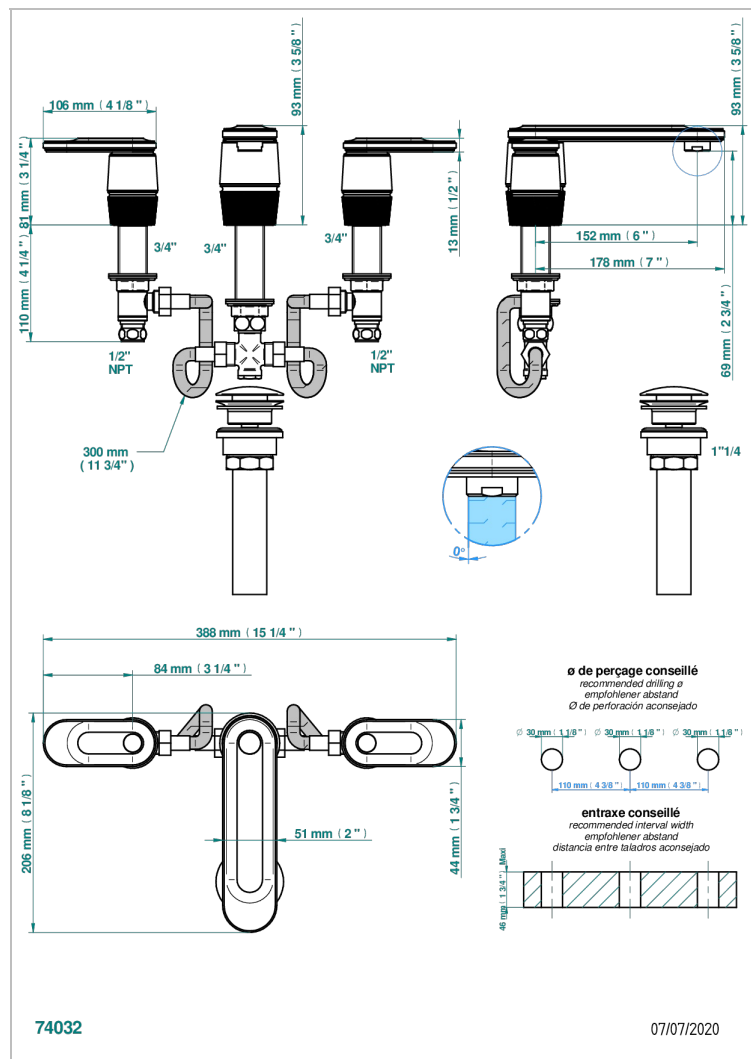

# CORVAIR PORTORO A MANETTES

U8J-151/US

Mélangeur de lavabo 3 trous avec vidage, standard américain

THG<sup>®</sup>  
PARIS

## CARACTÉRISTIQUES

- Corvaair Portoro à manettes
- Mélangeur de lavabo 3 trous avec vidage, standard américain