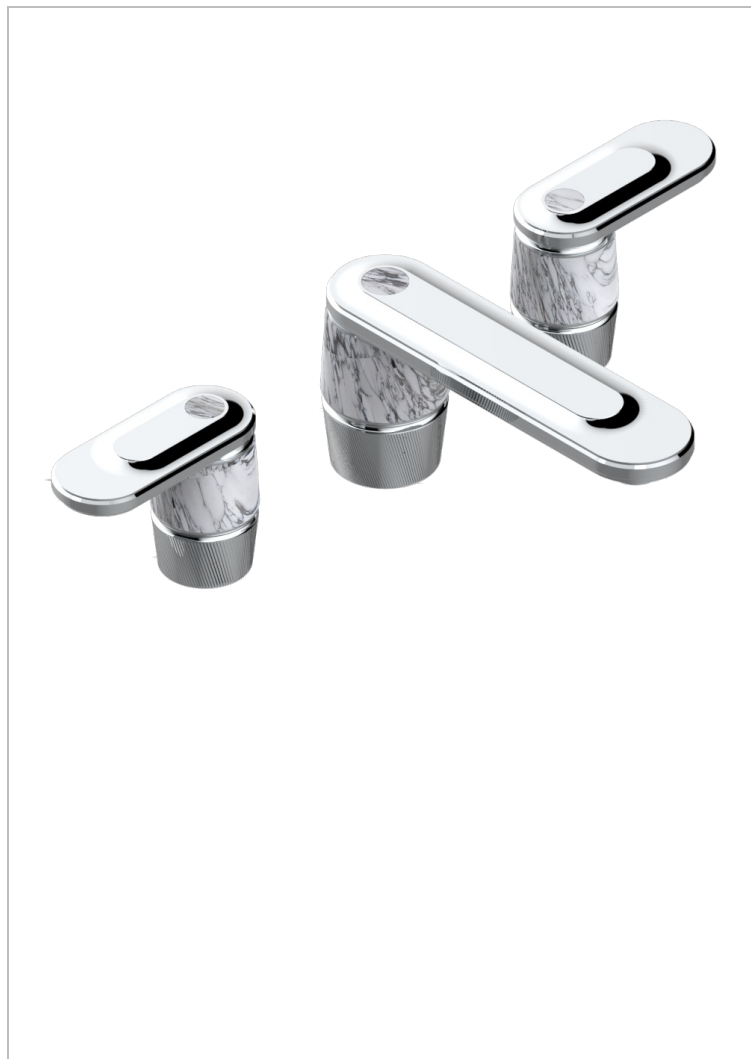

# CORVAIR HOWLITE CON MANETAS

U8G-151/US

Rim mounted 3-hole basin mixer with waste

## CARACTERÍSTICAS

- Corvaire Howlite con manetas
- Rim mounted 3-hole basin mixer with waste

## ACABADOS DISPONIBLES

Bronce claro - D01  
Cerámica negra mate - D30  
Cromo - A02  
Cromo mate - C02  
Dorado - F01  
Dorado mate - F07

Dorado pálido - F30  
Dorado pálido mate (sin barniz) - F31  
Níquel - B01  
Níquel mate - C01  
Pvd blush - H62  
Pvd blush mate - H60