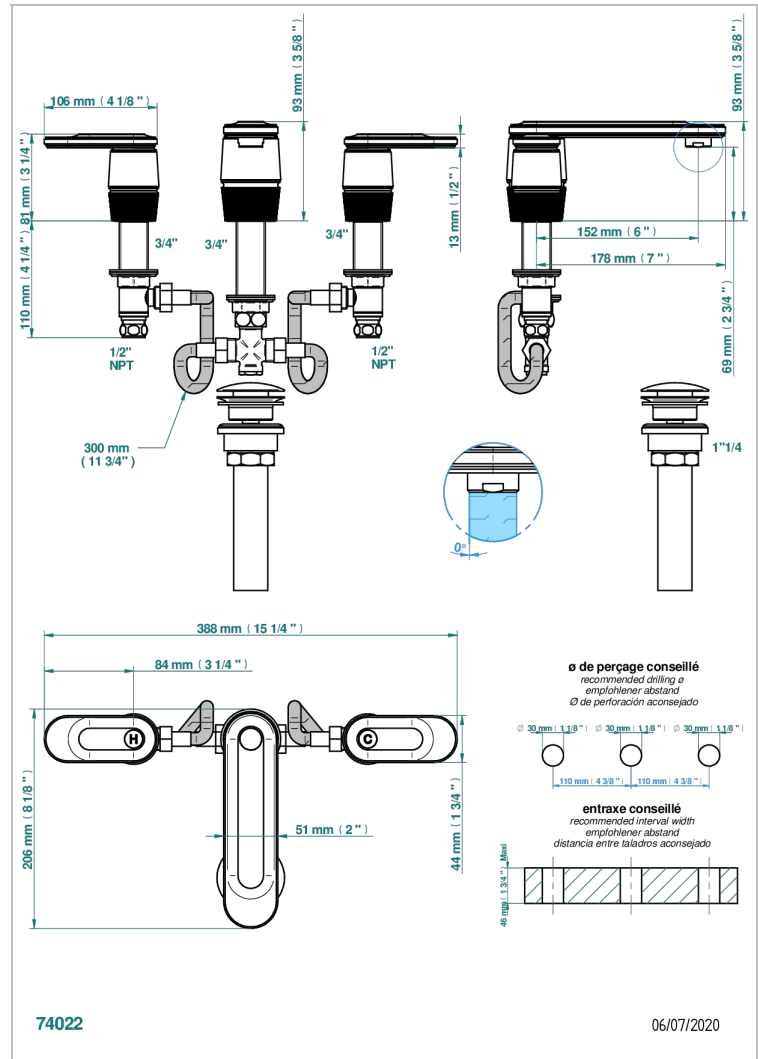

CORVAIR A MANETTES

U8E-151/US

Mélangeur de lavabo 3 trous avec vidage, standard américain

THG[®]
PARIS

CARACTÉRISTIQUES

- Corvaire à manettes
- Mélangeur de lavabo 3 trous avec vidage, standard américain

FINITIONS DISPONIBLES

Bronze clair - D01
Chromé - A02
Chromé insert doré - GA1
Chromé mat - C02
Doré brillant - F01
Doré mat - F07

Nickel brillant - B01
Nickel mat - C01
Noir mat céramique - D30
Or pâle - F30
Or pâle mat - F31
Pvd blush - H62