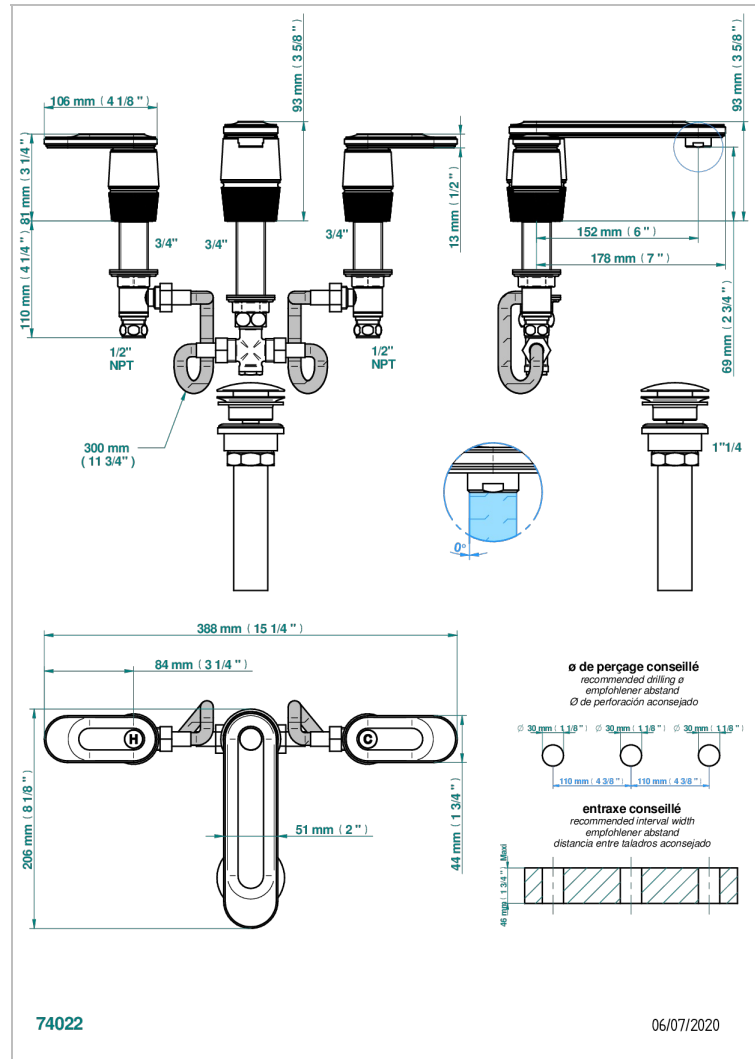

CORVAIR CON MANETAS

U8E-151/US

Rim mounted 3-hole basin mixer with waste

CARACTERÍSTICAS

- Corvoir con manetas
- Rim mounted 3-hole basin mixer with waste

ACABADOS DISPONIBLES

Bronce claro - D01
Cerámica negra mate - D30
Cromo - A02
Cromo mate - C02
Dorado - F01
Dorado mate - F07