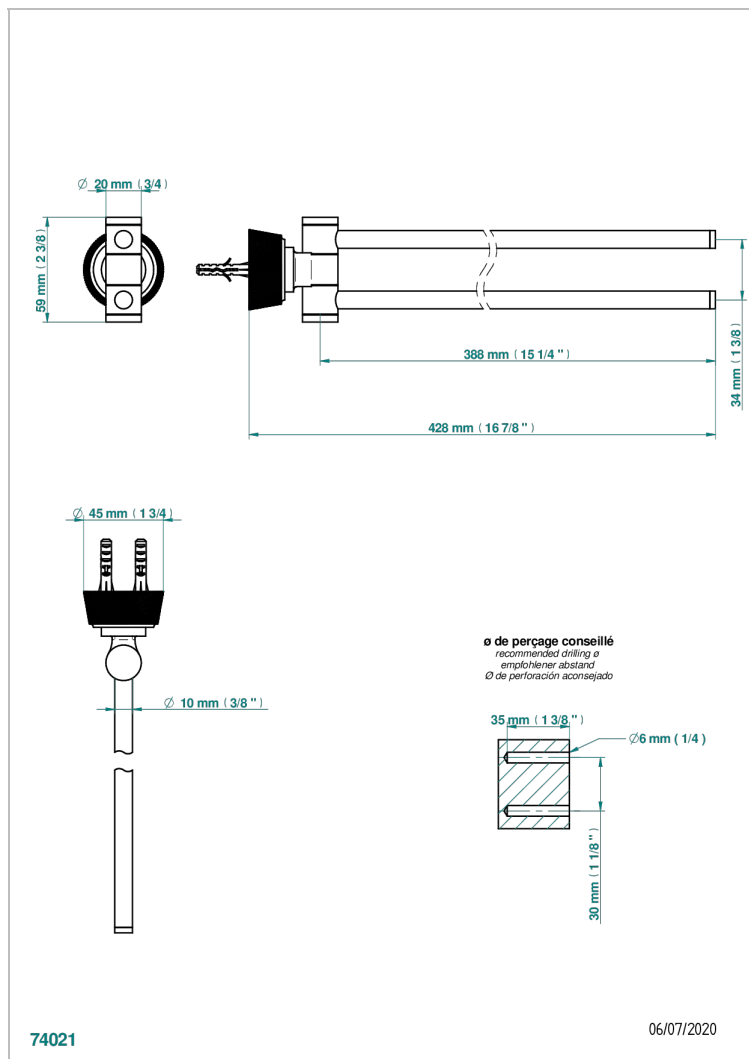

CORVAIR FIOR DI BOSCO CON MANETAS

U8L-522

Toallero doble con barra movil lg 400 mm

THG[®]
PARIS

CARACTERÍSTICAS

- Corvairst Fior di Bosco con manetas
- Toallero doble con barra movil lg 400 mm

ACABADOS DISPONIBLES

Bronce claro - D01
Cerámica negra mate - D30
Cromo - A02
Cromo mate - C02
Dorado - F01
Dorado mate - F07

Dorado pálido - F30
Dorado pálido mate (sin barniz) - F31
Niquel - B01
Niquel mate - C01
Pvd blush - H62
Pvd blush mate - H60